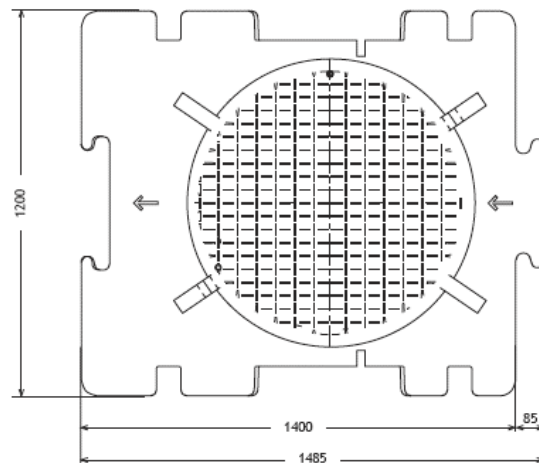

DEPOSIT HDPE

DE 1 500

HDPE

MODEL	L lenght (mm)	I width (mm)	H height (mm)	Capacity (liters)	Weight (kg)
DE 1500	1485	1200	1150	1500	80

DEPOSIT HDPE

DE 2 000

HDPE

MODEL	L lenght (mm)	I width (mm)	H height (mm)	Capacity (liters)	Weight (kg)
DE 2000	1970	1200	1150	2000	90

DEPOSIT HDPE

DE 3 000

HDPE

MODEL	L lenght (mm)	I width (mm)	H height (mm)	Capacity (liters)	Weight (kg)
DE 3000	2855	1200	1150	3000	160

DEPOSIT HDPE

DE 3 500

HDPE

MODEL	L lenght (mm)	I width (mm)	H height (mm)	Capacity (liters)	Weight (kg)
DE 3500	3370	1200	1150	3500	170

DEPOSIT HDPE

DE 4 000

HDPE

MODEL	L lenght (mm)	I width (mm)	H height (mm)	Capacity (liters)	Weight (kg)
DE 4000	3855	1200	1150	4000	180

DEPOSIT HDPE

DE 4 500

HDPE

MODEL	L lenght (mm)	I width (mm)	H height (mm)	Capacity (liters)	Weight (kg)
DE 4500	4285	1200	1150	4500	240

DEPOSIT HDPE

DE 5 500

HDPE

MODEL	L length (mm)	I width (mm)	H height (mm)	Capacity (liters)	Weight (kg)
DE 5500	5255	1200	1150	5500	270

DEPOSIT HDPE

DE 6 000

HDPE

MODEL	L length (mm)	I width (mm)	H height (mm)	Capacity (liters)	Weight (kg)
DE 6000	5910	1200	1150	6000	270