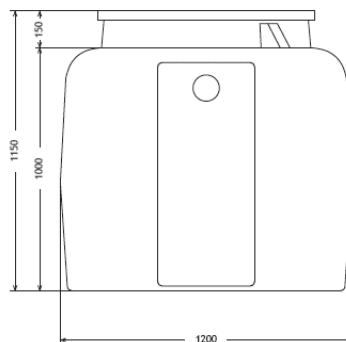

DEPOSIT HDPE

DE 1 500

HDPE

MODEL	L lenght (mm)	I width (mm)	H height (mm)	Capacity (liters)	Weight (kg)
DE 1500	1485	1200	1150	1500	80

DEPOSIT HDPE

DE 2 000

HDPE

MODEL	L lenght (mm)	I width (mm)	H height (mm)	Capacity (liters)	Weight (kg)
DE 2000	1970	1200	1150	2000	90

DEPOSIT HDPE

DE 3 000

HDPE

MODEL	L lenght (mm)	I width (mm)	H height (mm)	Capacity (liters)	Weight (kg)
DE 3000	2855	1200	1150	3000	160

DEPOSIT HDPE

DE 3 500

HDPE

MODEL	L lenght (mm)	I width (mm)	H height (mm)	Capacity (liters)	Weight (kg)
DE 3500	3370	1200	1150	3500	170

DEPOSIT HDPE

DE 4 000

HDPE

MODEL	L lenght (mm)	I width (mm)	H height (mm)	Capacity (liters)	Weight (kg)
DE 4000	3855	1200	1150	4000	180

DEPOSIT HDPE

DE 4 500

HDPE

MODEL	L lenght (mm)	I width (mm)	H height (mm)	Capacity (liters)	Weight (kg)
DE 4500	4285	1200	1150	4500	240

DEPOSIT HDPE

DE 5 500

HDPE

MODEL	L length (mm)	I width (mm)	H height (mm)	Capacity (liters)	Weight (kg)
DE 5500	5255	1200	1150	5500	270

DEPOSIT HDPE

DE 6 000

HDPE

MODEL	L length (mm)	I width (mm)	H height (mm)	Capacity (liters)	Weight (kg)
DE 6000	5910	1200	1150	6000	270