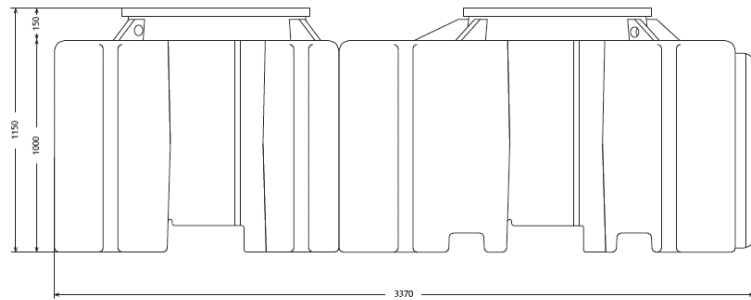

DEPOSIT HDPE

DE 1 500

HDPE

MODEL	L lenght (mm)	I width (mm)	H height (mm)	Capacity (liters)	Weight (kg)
DE 1500	1485	1200	1150	1500	80

DEPOSIT HDPE

DE 2 000

HDPE

MODEL	L lenght (mm)	I width (mm)	H height (mm)	Capacity (liters)	Weight (kg)
DE 2000	1970	1200	1150	2000	90

DEPOSIT HDPE

DE 3 000

HDPE

MODEL	L lenght (mm)	I width (mm)	H height (mm)	Capacity (liters)	Weight (kg)
DE 3000	2855	1200	1150	3000	160

DEPOSIT HDPE

DE 3 500

HDPE

MODEL	L lenght (mm)	I width (mm)	H height (mm)	Capacity (liters)	Weight (kg)
DE 3500	3370	1200	1150	3500	170

DEPOSIT HDPE

DE 4 000

HDPE

MODEL	L lenght (mm)	I width (mm)	H height (mm)	Capacity (liters)	Weight (kg)
DE 4000	3855	1200	1150	4000	180

DEPOSIT HDPE

DE 4 500

HDPE

MODEL	L lenght (mm)	I width (mm)	H height (mm)	Capacity (liters)	Weight (kg)
DE 4500	4285	1200	1150	4500	240

DEPOSIT HDPE

DE 5 500

HDPE

MODEL	L length (mm)	I width (mm)	H height (mm)	Capacity (liters)	Weight (kg)
DE 5500	5255	1200	1150	5500	270

DEPOSIT HDPE

DE 6 000

HDPE

MODEL	L length (mm)	I width (mm)	H height (mm)	Capacity (liters)	Weight (kg)
DE 6000	5910	1200	1150	6000	270