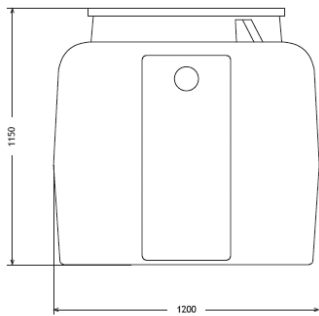

DEPOSIT HDPE

DE 1 500

HDPE

MODEL	L lenght (mm)	I width (mm)	H height (mm)	Capacity (liters)	Weight (kg)
DE 1500	1485	1200	1150	1500	80

DEPOSIT HDPE

DE 2 000

HDPE

MODEL	L lenght (mm)	I width (mm)	H height (mm)	Capacity (liters)	Weight (kg)
DE 2000	1970	1200	1150	2000	90

DEPOSIT HDPE

DE 3 000

HDPE

MODEL	L lenght (mm)	I width (mm)	H height (mm)	Capacity (liters)	Weight (kg)
DE 3000	2855	1200	1150	3000	160

DEPOSIT HDPE

DE 3 500

HDPE

MODEL	L lenght (mm)	I width (mm)	H height (mm)	Capacity (liters)	Weight (kg)
DE 3500	3370	1200	1150	3500	170

DEPOSIT HDPE

DE 4 000

HDPE

MODEL	L lenght (mm)	I width (mm)	H height (mm)	Capacity (liters)	Weight (kg)
DE 4000	3855	1200	1150	4000	180

DEPOSIT HDPE

DE 4 500

HDPE

MODEL	L lenght (mm)	I width (mm)	H height (mm)	Capacity (liters)	Weight (kg)
DE 4500	4285	1200	1150	4500	240

DEPOSIT HDPE

DE 5 500

HDPE

MODEL	L length (mm)	I width (mm)	H height (mm)	Capacity (liters)	Weight (kg)
DE 5500	5255	1200	1150	5500	270

DEPOSIT HDPE

DE 6 000

HDPE

MODEL	L length (mm)	I width (mm)	H height (mm)	Capacity (liters)	Weight (kg)
DE 6000	5910	1200	1150	6000	270