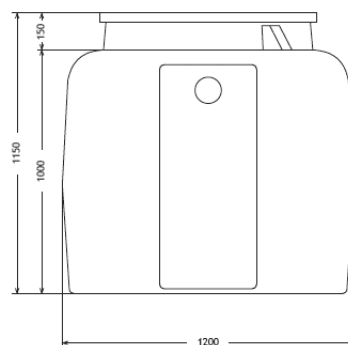

DEPOSIT HDPE

DE 1 500

HDPE

MODEL	L lenght (mm)	I width (mm)	H height (mm)	Capacity (liters)	Weight (kg)
DE 1500	1485	1200	1150	1500	80

DEPOSIT HDPE

DE 2 000

HDPE

MODEL	L lenght (mm)	I width (mm)	H height (mm)	Capacity (liters)	Weight (kg)
DE 2000	1970	1200	1150	2000	90

DEPOSIT HDPE

DE 3 000

HDPE

MODEL	L lenght (mm)	I width (mm)	H height (mm)	Capacity (liters)	Weight (kg)
DE 3000	2855	1200	1150	3000	160

DEPOSIT HDPE

DE 3 500

HDPE

MODEL	L lenght (mm)	I width (mm)	H height (mm)	Capacity (liters)	Weight (kg)
DE 3500	3370	1200	1150	3500	170

DEPOSIT HDPE

DE 4 000

HDPE

MODEL	L lenght (mm)	I width (mm)	H height (mm)	Capacity (liters)	Weight (kg)
DE 4000	3855	1200	1150	4000	180

DEPOSIT HDPE

DE 4 500

HDPE

MODEL	L lenght (mm)	I width (mm)	H height (mm)	Capacity (liters)	Weight (kg)
DE 4500	4285	1200	1150	4500	240

DEPOSIT HDPE

DE 5 500

HDPE

MODEL	L length (mm)	I width (mm)	H height (mm)	Capacity (liters)	Weight (kg)
DE 5500	5255	1200	1150	5500	270

DEPOSIT HDPE

DE 6 000

HDPE

MODEL	L length (mm)	I width (mm)	H height (mm)	Capacity (liters)	Weight (kg)
DE 6000	5910	1200	1150	6000	270