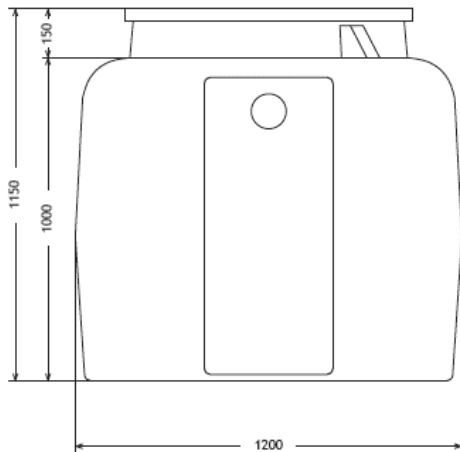

DEPOSIT HDPE

DE 1 500

HDPE

MODEL	L lenght (mm)	I width (mm)	H height (mm)	Capacity (liters)	Weight (kg)
DE 1500	1485	1200	1150	1500	80

DEPOSIT HDPE

DE 2 000

HDPE

MODEL	L lenght (mm)	I width (mm)	H height (mm)	Capacity (liters)	Weight (kg)
DE 2000	1970	1200	1150	2000	90

DEPOSIT HDPE

DE 3 000

HDPE

MODEL	L lenght (mm)	I width (mm)	H height (mm)	Capacity (liters)	Weight (kg)
DE 3000	2855	1200	1150	3000	160

DEPOSIT HDPE

DE 3 500

HDPE

MODEL	L lenght (mm)	I width (mm)	H height (mm)	Capacity (liters)	Weight (kg)
DE 3500	3370	1200	1150	3500	170

DEPOSIT HDPE

DE 4 000

HDPE

MODEL	L lenght (mm)	I width (mm)	H height (mm)	Capacity (liters)	Weight (kg)
DE 4000	3855	1200	1150	4000	180

DEPOSIT HDPE

DE 4 500

HDPE

MODEL	L lenght (mm)	I width (mm)	H height (mm)	Capacity (liters)	Weight (kg)
DE 4500	4285	1200	1150	4500	240

DEPOSIT HDPE

DE 5 500

HDPE

MODEL	L length (mm)	I width (mm)	H height (mm)	Capacity (liters)	Weight (kg)
DE 5500	5255	1200	1150	5500	270

DEPOSIT HDPE

DE 6 000

HDPE

MODEL	L length (mm)	I width (mm)	H height (mm)	Capacity (liters)	Weight (kg)
DE 6000	5910	1200	1150	6000	270