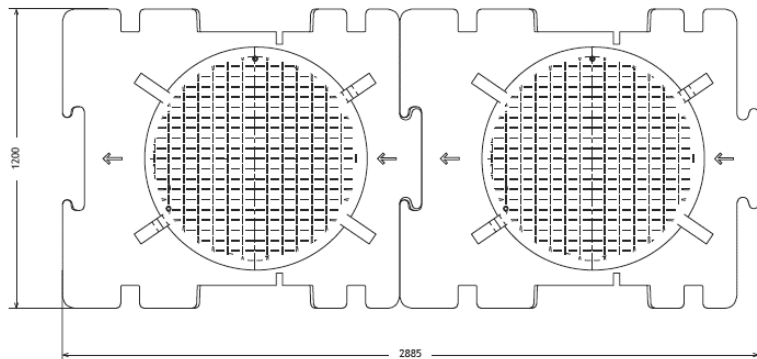

DEPOSIT HDPE

DE 1 500

HDPE

MODEL	L lenght (mm)	I width (mm)	H height (mm)	Capacity (liters)	Weight (kg)
DE 1500	1485	1200	1150	1500	80

DEPOSIT HDPE

DE 2 000

HDPE

MODEL	L lenght (mm)	I width (mm)	H height (mm)	Capacity (liters)	Weight (kg)
DE 2000	1970	1200	1150	2000	90

DEPOSIT HDPE

DE 3 000

HDPE

MODEL	L lenght (mm)	I width (mm)	H height (mm)	Capacity (liters)	Weight (kg)
DE 3000	2855	1200	1150	3000	160

DEPOSIT HDPE

DE 3 500

HDPE

MODEL	L lenght (mm)	I width (mm)	H height (mm)	Capacity (liters)	Weight (kg)
DE 3500	3370	1200	1150	3500	170

DEPOSIT HDPE

DE 4 000

HDPE

MODEL	L lenght (mm)	I width (mm)	H height (mm)	Capacity (liters)	Weight (kg)
DE 4000	3855	1200	1150	4000	180

DEPOSIT HDPE

DE 4 500

HDPE

MODEL	L lenght (mm)	I width (mm)	H height (mm)	Capacity (liters)	Weight (kg)
DE 4500	4285	1200	1150	4500	240

DEPOSIT HDPE

DE 5 500

HDPE

MODEL	L length (mm)	I width (mm)	H height (mm)	Capacity (liters)	Weight (kg)
DE 5500	5255	1200	1150	5500	270

DEPOSIT HDPE

DE 6 000

HDPE

MODEL	L length (mm)	I width (mm)	H height (mm)	Capacity (liters)	Weight (kg)
DE 6000	5910	1200	1150	6000	270