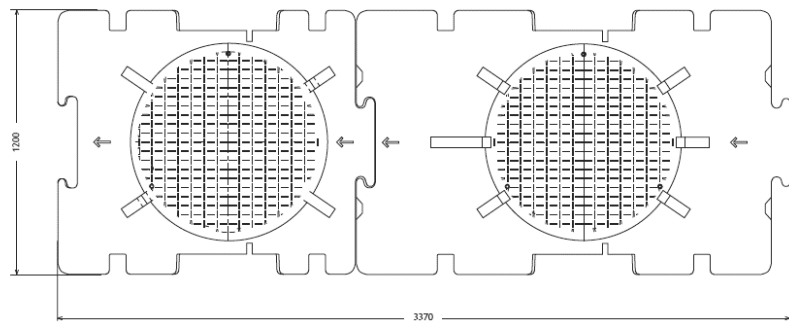

DEPOSIT HDPE

DE 1 500

HDPE

MODEL	L lenght (mm)	I width (mm)	H height (mm)	Capacity (liters)	Weight (kg)
DE 1500	1485	1200	1150	1500	80

DEPOSIT HDPE

DE 2 000

HDPE

MODEL	L lenght (mm)	I width (mm)	H height (mm)	Capacity (liters)	Weight (kg)
DE 2000	1970	1200	1150	2000	90

DEPOSIT HDPE

DE 3 000

HDPE

MODEL	L lenght (mm)	I width (mm)	H height (mm)	Capacity (liters)	Weight (kg)
DE 3000	2855	1200	1150	3000	160

DEPOSIT HDPE

DE 3 500

HDPE

MODEL	L lenght (mm)	I width (mm)	H height (mm)	Capacity (liters)	Weight (kg)
DE 3500	3370	1200	1150	3500	170

DEPOSIT HDPE

DE 4 000

HDPE

MODEL	L lenght (mm)	I width (mm)	H height (mm)	Capacity (liters)	Weight (kg)
DE 4000	3855	1200	1150	4000	180

DEPOSIT HDPE

DE 4 500

HDPE

MODEL	L lenght (mm)	I width (mm)	H height (mm)	Capacity (liters)	Weight (kg)
DE 4500	4285	1200	1150	4500	240

DEPOSIT HDPE

DE 5 500

HDPE

MODEL	L length (mm)	I width (mm)	H height (mm)	Capacity (liters)	Weight (kg)
DE 5500	5255	1200	1150	5500	270

DEPOSIT HDPE

DE 6 000

HDPE

MODEL	L length (mm)	I width (mm)	H height (mm)	Capacity (liters)	Weight (kg)
DE 6000	5910	1200	1150	6000	270