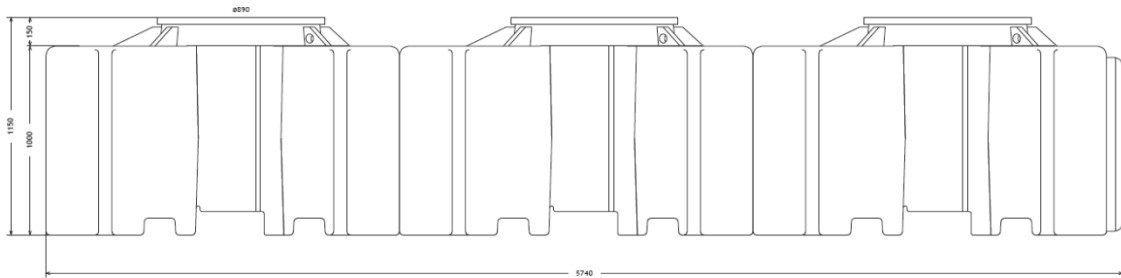

DEPOSIT HDPE

DE 4 000

HDPE

MODEL	L lenght (mm)	I width (mm)	H height (mm)	Capacity (liters)	Weight (kg)
DE 4000	3855	1200	1150	4000	180

DEPOSIT HDPE

DE 4 500

HDPE

MODEL	L lenght (mm)	I width (mm)	H height (mm)	Capacity (liters)	Weight (kg)
DE 4500	4285	1200	1150	4500	240

DEPOSIT HDPE

DE 5 500

HDPE

MODEL	L length (mm)	I width (mm)	H height (mm)	Capacity (liters)	Weight (kg)
DE 5500	5255	1200	1150	5500	270

DEPOSIT HDPE

DE 6 000

HDPE

MODEL	L length (mm)	I width (mm)	H height (mm)	Capacity (liters)	Weight (kg)
DE 6000	5910	1200	1150	6000	270