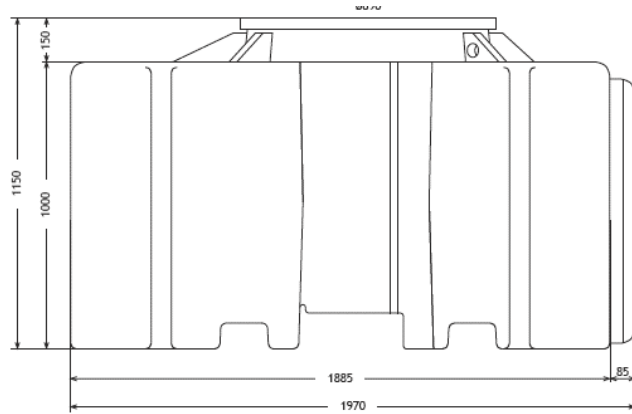

DEPOSIT HDPE

DE 1 500

HDPE

MODEL	L lenght (mm)	I width (mm)	H height (mm)	Capacity (liters)	Weight (kg)
DE 1500	1485	1200	1150	1500	80

DEPOSIT HDPE

DE 2 000

HDPE

MODEL	L lenght (mm)	I width (mm)	H height (mm)	Capacity (liters)	Weight (kg)
DE 2000	1970	1200	1150	2000	90

DEPOSIT HDPE

DE 3 000

HDPE

MODEL	L lenght (mm)	I width (mm)	H height (mm)	Capacity (liters)	Weight (kg)
DE 3000	2855	1200	1150	3000	160

DEPOSIT HDPE

DE 3 500

HDPE

MODEL	L lenght (mm)	I width (mm)	H height (mm)	Capacity (liters)	Weight (kg)
DE 3500	3370	1200	1150	3500	170

DEPOSIT HDPE

DE 4 000

HDPE

MODEL	L lenght (mm)	I width (mm)	H height (mm)	Capacity (liters)	Weight (kg)
DE 4000	3855	1200	1150	4000	180

DEPOSIT HDPE

DE 4 500

HDPE

MODEL	L lenght (mm)	I width (mm)	H height (mm)	Capacity (liters)	Weight (kg)
DE 4500	4285	1200	1150	4500	240

DEPOSIT HDPE

DE 5 500

HDPE

MODEL	L length (mm)	I width (mm)	H height (mm)	Capacity (liters)	Weight (kg)
DE 5500	5255	1200	1150	5500	270

DEPOSIT HDPE

DE 6 000

HDPE

MODEL	L length (mm)	I width (mm)	H height (mm)	Capacity (liters)	Weight (kg)
DE 6000	5910	1200	1150	6000	270