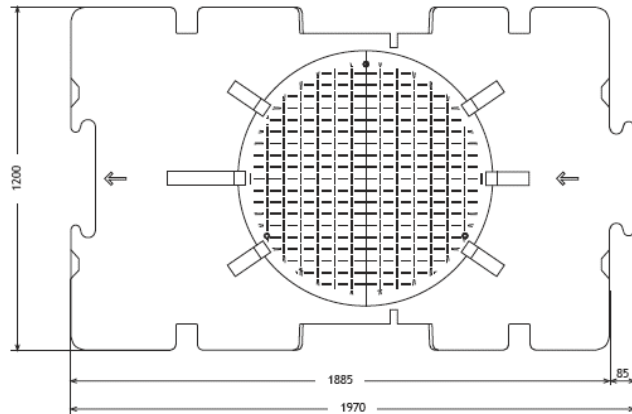

DEPOSIT HDPE

DE 1 500

HDPE

MODEL	L lenght (mm)	I width (mm)	H height (mm)	Capacity (liters)	Weight (kg)
DE 1500	1485	1200	1150	1500	80

DEPOSIT HDPE

DE 2 000

HDPE

MODEL	L lenght (mm)	I width (mm)	H height (mm)	Capacity (liters)	Weight (kg)
DE 2000	1970	1200	1150	2000	90

DEPOSIT HDPE

DE 3 000

HDPE

MODEL	L lenght (mm)	I width (mm)	H height (mm)	Capacity (liters)	Weight (kg)
DE 3000	2855	1200	1150	3000	160

DEPOSIT HDPE

DE 3 500

HDPE

MODEL	L lenght (mm)	I width (mm)	H height (mm)	Capacity (liters)	Weight (kg)
DE 3500	3370	1200	1150	3500	170

DEPOSIT HDPE

DE 4 000

HDPE

MODEL	L lenght (mm)	I width (mm)	H height (mm)	Capacity (liters)	Weight (kg)
DE 4000	3855	1200	1150	4000	180

DEPOSIT HDPE

DE 4 500

HDPE

MODEL	L lenght (mm)	I width (mm)	H height (mm)	Capacity (liters)	Weight (kg)
DE 4500	4285	1200	1150	4500	240

DEPOSIT HDPE

DE 5 500

HDPE

MODEL	L length (mm)	I width (mm)	H height (mm)	Capacity (liters)	Weight (kg)
DE 5500	5255	1200	1150	5500	270

DEPOSIT HDPE

DE 6 000

HDPE

MODEL	L length (mm)	I width (mm)	H height (mm)	Capacity (liters)	Weight (kg)
DE 6000	5910	1200	1150	6000	270