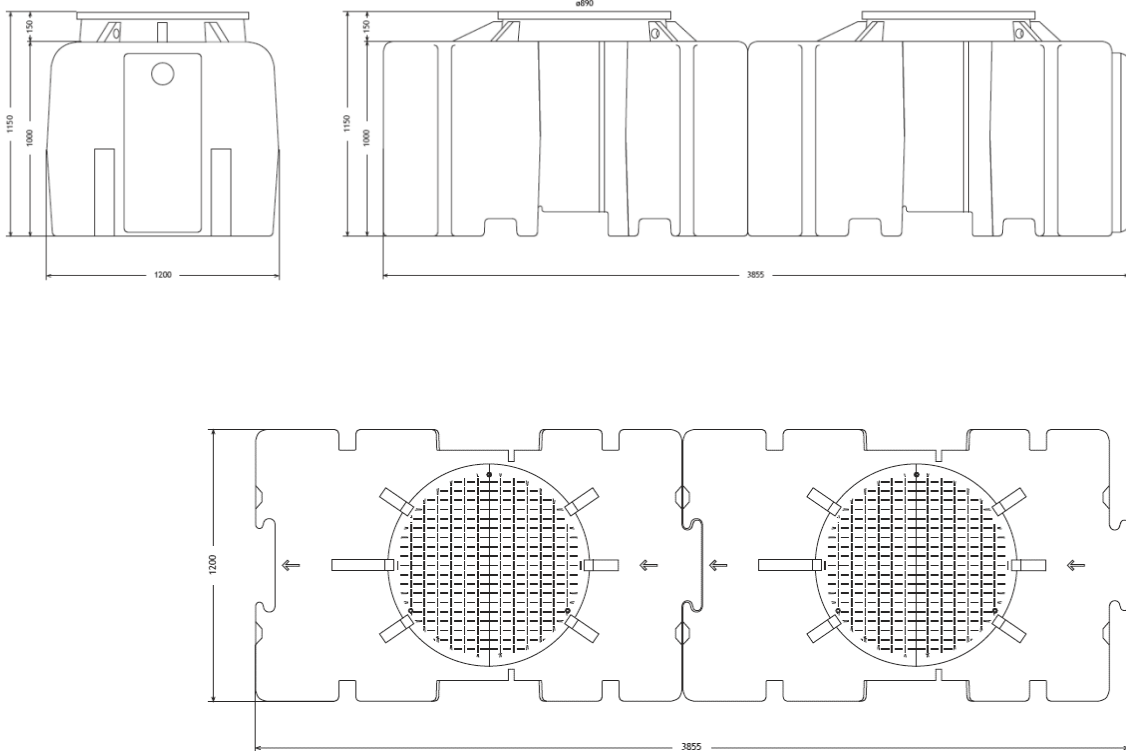

DEPOSIT HDPE

DE 1 500

HDPE

MODEL	L lenght (mm)	I width (mm)	H height (mm)	Capacity (liters)	Weight (kg)
DE 1500	1485	1200	1150	1500	80

DEPOSIT HDPE

DE 2 000

HDPE

MODEL	L lenght (mm)	I width (mm)	H height (mm)	Capacity (liters)	Weight (kg)
DE 2000	1970	1200	1150	2000	90

DEPOSIT HDPE

DE 3 000

HDPE

MODEL	L lenght (mm)	I width (mm)	H height (mm)	Capacity (liters)	Weight (kg)
DE 3000	2855	1200	1150	3000	160

DEPOSIT HDPE

DE 3 500

HDPE

MODEL	L lenght (mm)	I width (mm)	H height (mm)	Capacity (liters)	Weight (kg)
DE 3500	3370	1200	1150	3500	170

DEPOSIT HDPE

DE 4 000

HDPE

MODEL	L lenght (mm)	I width (mm)	H height (mm)	Capacity (liters)	Weight (kg)
DE 4000	3855	1200	1150	4000	180

DEPOSIT HDPE

DE 4 500

HDPE

MODEL	L lenght (mm)	I width (mm)	H height (mm)	Capacity (liters)	Weight (kg)
DE 4500	4285	1200	1150	4500	240

DEPOSIT HDPE

DE 5 500

HDPE

MODEL	L length (mm)	I width (mm)	H height (mm)	Capacity (liters)	Weight (kg)
DE 5500	5255	1200	1150	5500	270

DEPOSIT HDPE

DE 6 000

HDPE

MODEL	L length (mm)	I width (mm)	H height (mm)	Capacity (liters)	Weight (kg)
DE 6000	5910	1200	1150	6000	270