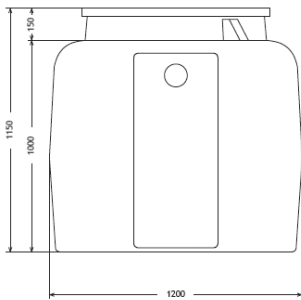

DEPOSIT HDPE

DE 1 500

HDPE

MODEL	L lenght (mm)	I width (mm)	H height (mm)	Capacity (liters)	Weight (kg)
DE 1500	1485	1200	1150	1500	80

DEPOSIT HDPE

DE 2 000

HDPE

MODEL	L lenght (mm)	I width (mm)	H height (mm)	Capacity (liters)	Weight (kg)
DE 2000	1970	1200	1150	2000	90

DEPOSIT HDPE

DE 3 000

HDPE

MODEL	L lenght (mm)	I width (mm)	H height (mm)	Capacity (liters)	Weight (kg)
DE 3000	2855	1200	1150	3000	160

DEPOSIT HDPE

DE 3 500

HDPE

MODEL	L lenght (mm)	I width (mm)	H height (mm)	Capacity (liters)	Weight (kg)
DE 3500	3370	1200	1150	3500	170

DEPOSIT HDPE

DE 4 000

HDPE

MODEL	L lenght (mm)	I width (mm)	H height (mm)	Capacity (liters)	Weight (kg)
DE 4000	3855	1200	1150	4000	180

DEPOSIT HDPE

DE 4 500

HDPE

MODEL	L lenght (mm)	I width (mm)	H height (mm)	Capacity (liters)	Weight (kg)
DE 4500	4285	1200	1150	4500	240

DEPOSIT HDPE

DE 5 500

HDPE

MODEL	L length (mm)	I width (mm)	H height (mm)	Capacity (liters)	Weight (kg)
DE 5500	5255	1200	1150	5500	270

DEPOSIT HDPE

DE 6 000

HDPE

MODEL	L length (mm)	I width (mm)	H height (mm)	Capacity (liters)	Weight (kg)
DE 6000	5910	1200	1150	6000	270