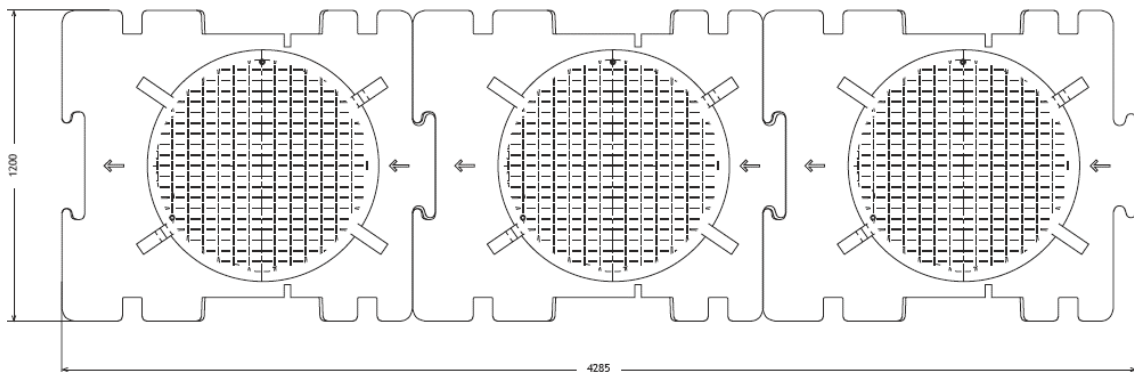

DEPOSIT HDPE

DE 1 500

HDPE

MODEL	L lenght (mm)	I width (mm)	H height (mm)	Capacity (liters)	Weight (kg)
DE 1500	1485	1200	1150	1500	80

DEPOSIT HDPE

DE 2 000

HDPE

MODEL	L lenght (mm)	I width (mm)	H height (mm)	Capacity (liters)	Weight (kg)
DE 2000	1970	1200	1150	2000	90

DEPOSIT HDPE

DE 3 000

HDPE

MODEL	L lenght (mm)	I width (mm)	H height (mm)	Capacity (liters)	Weight (kg)
DE 3000	2855	1200	1150	3000	160

DEPOSIT HDPE

DE 3 500

HDPE

MODEL	L lenght (mm)	I width (mm)	H height (mm)	Capacity (liters)	Weight (kg)
DE 3500	3370	1200	1150	3500	170

DEPOSIT HDPE

DE 4 000

HDPE

MODEL	L lenght (mm)	I width (mm)	H height (mm)	Capacity (liters)	Weight (kg)
DE 4000	3855	1200	1150	4000	180

DEPOSIT HDPE

DE 4 500

HDPE

MODEL	L lenght (mm)	I width (mm)	H height (mm)	Capacity (liters)	Weight (kg)
DE 4500	4285	1200	1150	4500	240

DEPOSIT HDPE

DE 5 500

HDPE

MODEL	L length (mm)	I width (mm)	H height (mm)	Capacity (liters)	Weight (kg)
DE 5500	5255	1200	1150	5500	270

DEPOSIT HDPE

DE 6 000

HDPE

MODEL	L length (mm)	I width (mm)	H height (mm)	Capacity (liters)	Weight (kg)
DE 6000	5910	1200	1150	6000	270