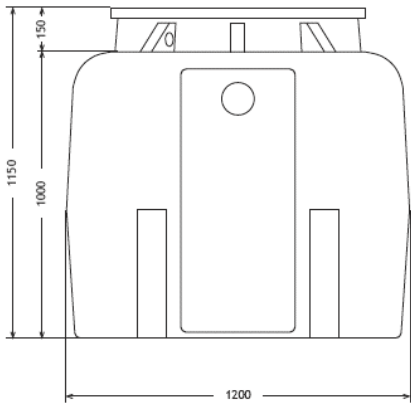

DEPOSIT HDPE

DE 1 500

HDPE

MODEL	L lenght (mm)	I width (mm)	H height (mm)	Capacity (liters)	Weight (kg)
DE 1500	1485	1200	1150	1500	80

DEPOSIT HDPE

DE 2 000

HDPE

MODEL	L lenght (mm)	I width (mm)	H height (mm)	Capacity (liters)	Weight (kg)
DE 2000	1970	1200	1150	2000	90

DEPOSIT HDPE

DE 3 000

HDPE

MODEL	L lenght (mm)	I width (mm)	H height (mm)	Capacity (liters)	Weight (kg)
DE 3000	2855	1200	1150	3000	160

DEPOSIT HDPE

DE 3 500

HDPE

MODEL	L lenght (mm)	I width (mm)	H height (mm)	Capacity (liters)	Weight (kg)
DE 3500	3370	1200	1150	3500	170

DEPOSIT HDPE

DE 4 000

HDPE

MODEL	L lenght (mm)	I width (mm)	H height (mm)	Capacity (liters)	Weight (kg)
DE 4000	3855	1200	1150	4000	180

DEPOSIT HDPE

DE 4 500

HDPE

MODEL	L lenght (mm)	I width (mm)	H height (mm)	Capacity (liters)	Weight (kg)
DE 4500	4285	1200	1150	4500	240

DEPOSIT HDPE

DE 5 500

HDPE

MODEL	L length (mm)	I width (mm)	H height (mm)	Capacity (liters)	Weight (kg)
DE 5500	5255	1200	1150	5500	270

DEPOSIT HDPE

DE 6 000

HDPE

MODEL	L length (mm)	I width (mm)	H height (mm)	Capacity (liters)	Weight (kg)
DE 6000	5910	1200	1150	6000	270