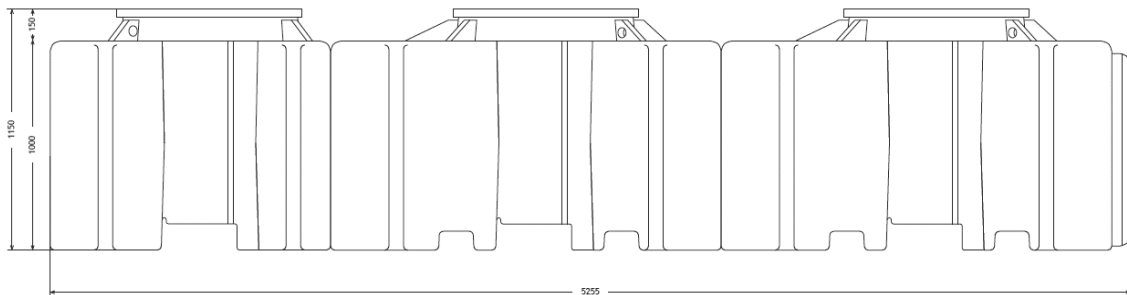

DEPOSIT HDPE

DE 1 500

HDPE

MODEL	L lenght (mm)	I width (mm)	H height (mm)	Capacity (liters)	Weight (kg)
DE 1500	1485	1200	1150	1500	80

DEPOSIT HDPE

DE 2 000

HDPE

MODEL	L lenght (mm)	I width (mm)	H height (mm)	Capacity (liters)	Weight (kg)
DE 2000	1970	1200	1150	2000	90

DEPOSIT HDPE

DE 3 000

HDPE

MODEL	L lenght (mm)	I width (mm)	H height (mm)	Capacity (liters)	Weight (kg)
DE 3000	2855	1200	1150	3000	160

DEPOSIT HDPE

DE 3 500

HDPE

MODEL	L lenght (mm)	I width (mm)	H height (mm)	Capacity (liters)	Weight (kg)
DE 3500	3370	1200	1150	3500	170

DEPOSIT HDPE

DE 4 000

HDPE

MODEL	L lenght (mm)	I width (mm)	H height (mm)	Capacity (liters)	Weight (kg)
DE 4000	3855	1200	1150	4000	180

DEPOSIT HDPE

DE 4 500

HDPE

MODEL	L lenght (mm)	I width (mm)	H height (mm)	Capacity (liters)	Weight (kg)
DE 4500	4285	1200	1150	4500	240

DEPOSIT HDPE

DE 5 500

HDPE

MODEL	L length (mm)	I width (mm)	H height (mm)	Capacity (liters)	Weight (kg)
DE 5500	5255	1200	1150	5500	270

DEPOSIT HDPE

DE 6 000

HDPE

MODEL	L length (mm)	I width (mm)	H height (mm)	Capacity (liters)	Weight (kg)
DE 6000	5910	1200	1150	6000	270