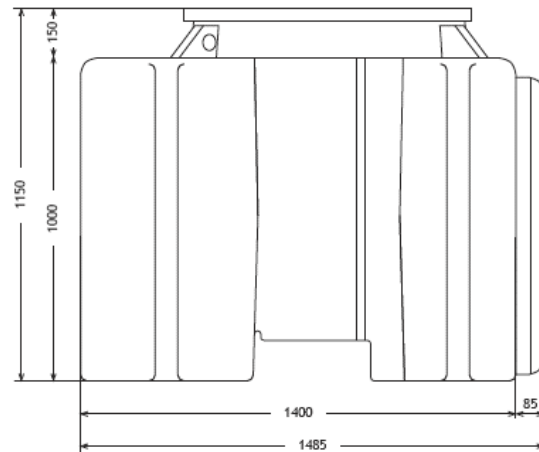

DEPOSIT HDPE

DE 1 500

HDPE

MODEL	L lenght (mm)	I width (mm)	H height (mm)	Capacity (liters)	Weight (kg)
DE 1500	1485	1200	1150	1500	80

DEPOSIT HDPE

DE 2 000

HDPE

MODEL	L lenght (mm)	I width (mm)	H height (mm)	Capacity (liters)	Weight (kg)
DE 2000	1970	1200	1150	2000	90

DEPOSIT HDPE

DE 3 000

HDPE

MODEL	L lenght (mm)	I width (mm)	H height (mm)	Capacity (liters)	Weight (kg)
DE 3000	2855	1200	1150	3000	160

DEPOSIT HDPE

DE 3 500

HDPE

MODEL	L lenght (mm)	I width (mm)	H height (mm)	Capacity (liters)	Weight (kg)
DE 3500	3370	1200	1150	3500	170

DEPOSIT HDPE

DE 4 000

HDPE

MODEL	L lenght (mm)	I width (mm)	H height (mm)	Capacity (liters)	Weight (kg)
DE 4000	3855	1200	1150	4000	180

DEPOSIT HDPE

DE 4 500

HDPE

MODEL	L lenght (mm)	I width (mm)	H height (mm)	Capacity (liters)	Weight (kg)
DE 4500	4285	1200	1150	4500	240

DEPOSIT HDPE

DE 5 500

HDPE

MODEL	L length (mm)	I width (mm)	H height (mm)	Capacity (liters)	Weight (kg)
DE 5500	5255	1200	1150	5500	270

DEPOSIT HDPE

DE 6 000

HDPE

MODEL	L length (mm)	I width (mm)	H height (mm)	Capacity (liters)	Weight (kg)
DE 6000	5910	1200	1150	6000	270