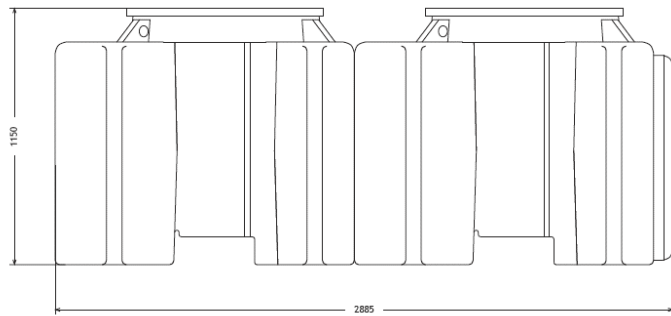

DEPOSIT HDPE

DE 1 500

HDPE

MODEL	L lenght (mm)	I width (mm)	H height (mm)	Capacity (liters)	Weight (kg)
DE 1500	1485	1200	1150	1500	80

DEPOSIT HDPE

DE 2 000

HDPE

MODEL	L lenght (mm)	I width (mm)	H height (mm)	Capacity (liters)	Weight (kg)
DE 2000	1970	1200	1150	2000	90

DEPOSIT HDPE

DE 3 000

HDPE

MODEL	L lenght (mm)	I width (mm)	H height (mm)	Capacity (liters)	Weight (kg)
DE 3000	2855	1200	1150	3000	160

DEPOSIT HDPE

DE 3 500

HDPE

MODEL	L lenght (mm)	I width (mm)	H height (mm)	Capacity (liters)	Weight (kg)
DE 3500	3370	1200	1150	3500	170

DEPOSIT HDPE

DE 4 000

HDPE

MODEL	L lenght (mm)	I width (mm)	H height (mm)	Capacity (liters)	Weight (kg)
DE 4000	3855	1200	1150	4000	180

DEPOSIT HDPE

DE 4 500

HDPE

MODEL	L lenght (mm)	I width (mm)	H height (mm)	Capacity (liters)	Weight (kg)
DE 4500	4285	1200	1150	4500	240

DEPOSIT HDPE

DE 5 500

HDPE

MODEL	L length (mm)	I width (mm)	H height (mm)	Capacity (liters)	Weight (kg)
DE 5500	5255	1200	1150	5500	270

DEPOSIT HDPE

DE 6 000

HDPE

MODEL	L length (mm)	I width (mm)	H height (mm)	Capacity (liters)	Weight (kg)
DE 6000	5910	1200	1150	6000	270