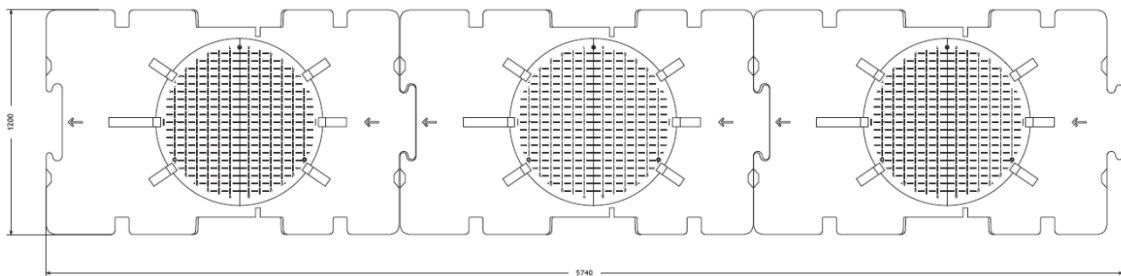

DEPOSIT HDPE

DE 4 000

HDPE

MODEL	L lenght (mm)	I width (mm)	H height (mm)	Capacity (liters)	Weight (kg)
DE 4000	3855	1200	1150	4000	180

DEPOSIT HDPE

DE 4 500

HDPE

MODEL	L lenght (mm)	I width (mm)	H height (mm)	Capacity (liters)	Weight (kg)
DE 4500	4285	1200	1150	4500	240

DEPOSIT HDPE

DE 5 500

HDPE

MODEL	L length (mm)	I width (mm)	H height (mm)	Capacity (liters)	Weight (kg)
DE 5500	5255	1200	1150	5500	270

DEPOSIT HDPE

DE 6 000

HDPE

MODEL	L length (mm)	I width (mm)	H height (mm)	Capacity (liters)	Weight (kg)
DE 6000	5910	1200	1150	6000	270