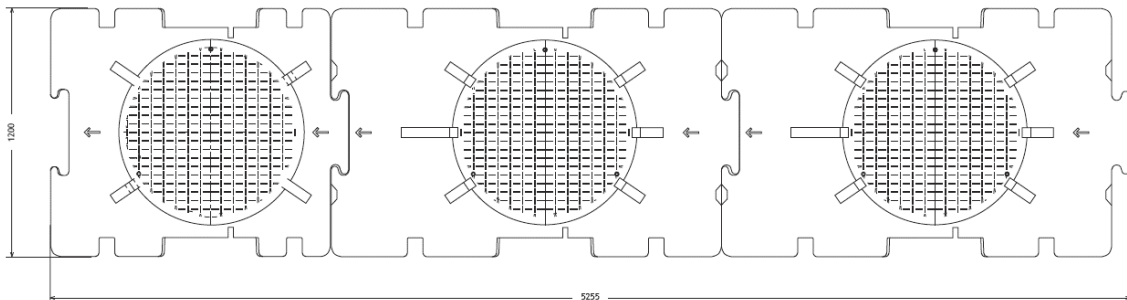

DEPOSIT HDPE

DE 1 500

HDPE

MODEL	L lenght (mm)	I width (mm)	H height (mm)	Capacity (liters)	Weight (kg)
DE 1500	1485	1200	1150	1500	80

DEPOSIT HDPE

DE 2 000

HDPE

MODEL	L lenght (mm)	I width (mm)	H height (mm)	Capacity (liters)	Weight (kg)
DE 2000	1970	1200	1150	2000	90

DEPOSIT HDPE

DE 3 000

HDPE

MODEL	L lenght (mm)	I width (mm)	H height (mm)	Capacity (liters)	Weight (kg)
DE 3000	2855	1200	1150	3000	160

DEPOSIT HDPE

DE 3 500

HDPE

MODEL	L lenght (mm)	I width (mm)	H height (mm)	Capacity (liters)	Weight (kg)
DE 3500	3370	1200	1150	3500	170

DEPOSIT HDPE

DE 4 000

HDPE

MODEL	L lenght (mm)	I width (mm)	H height (mm)	Capacity (liters)	Weight (kg)
DE 4000	3855	1200	1150	4000	180

DEPOSIT HDPE

DE 4 500

HDPE

MODEL	L lenght (mm)	I width (mm)	H height (mm)	Capacity (liters)	Weight (kg)
DE 4500	4285	1200	1150	4500	240

DEPOSIT HDPE

DE 5 500

HDPE

MODEL	L length (mm)	I width (mm)	H height (mm)	Capacity (liters)	Weight (kg)
DE 5500	5255	1200	1150	5500	270

DEPOSIT HDPE

DE 6 000

HDPE

MODEL	L length (mm)	I width (mm)	H height (mm)	Capacity (liters)	Weight (kg)
DE 6000	5910	1200	1150	6000	270