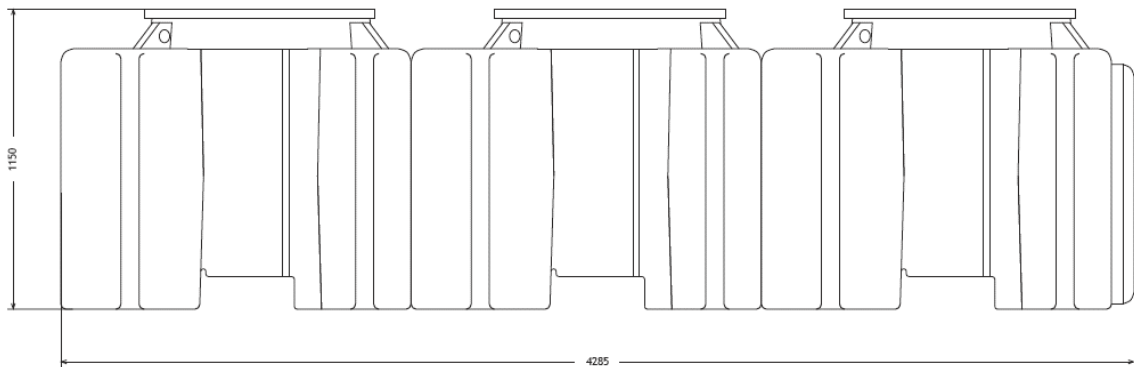

DEPOSIT HDPE

DE 1 500

HDPE

MODEL	L lenght (mm)	I width (mm)	H height (mm)	Capacity (liters)	Weight (kg)
DE 1500	1485	1200	1150	1500	80

DEPOSIT HDPE

DE 2 000

HDPE

MODEL	L lenght (mm)	I width (mm)	H height (mm)	Capacity (liters)	Weight (kg)
DE 2000	1970	1200	1150	2000	90

DEPOSIT HDPE

DE 3 000

HDPE

MODEL	L lenght (mm)	I width (mm)	H height (mm)	Capacity (liters)	Weight (kg)
DE 3000	2855	1200	1150	3000	160

DEPOSIT HDPE

DE 3 500

HDPE

MODEL	L lenght (mm)	I width (mm)	H height (mm)	Capacity (liters)	Weight (kg)
DE 3500	3370	1200	1150	3500	170

DEPOSIT HDPE

DE 4 000

HDPE

MODEL	L lenght (mm)	I width (mm)	H height (mm)	Capacity (liters)	Weight (kg)
DE 4000	3855	1200	1150	4000	180

DEPOSIT HDPE

DE 4 500

HDPE

MODEL	L lenght (mm)	I width (mm)	H height (mm)	Capacity (liters)	Weight (kg)
DE 4500	4285	1200	1150	4500	240

DEPOSIT HDPE

DE 5 500

HDPE

MODEL	L length (mm)	I width (mm)	H height (mm)	Capacity (liters)	Weight (kg)
DE 5500	5255	1200	1150	5500	270

DEPOSIT HDPE

DE 6 000

HDPE

MODEL	L length (mm)	I width (mm)	H height (mm)	Capacity (liters)	Weight (kg)
DE 6000	5910	1200	1150	6000	270