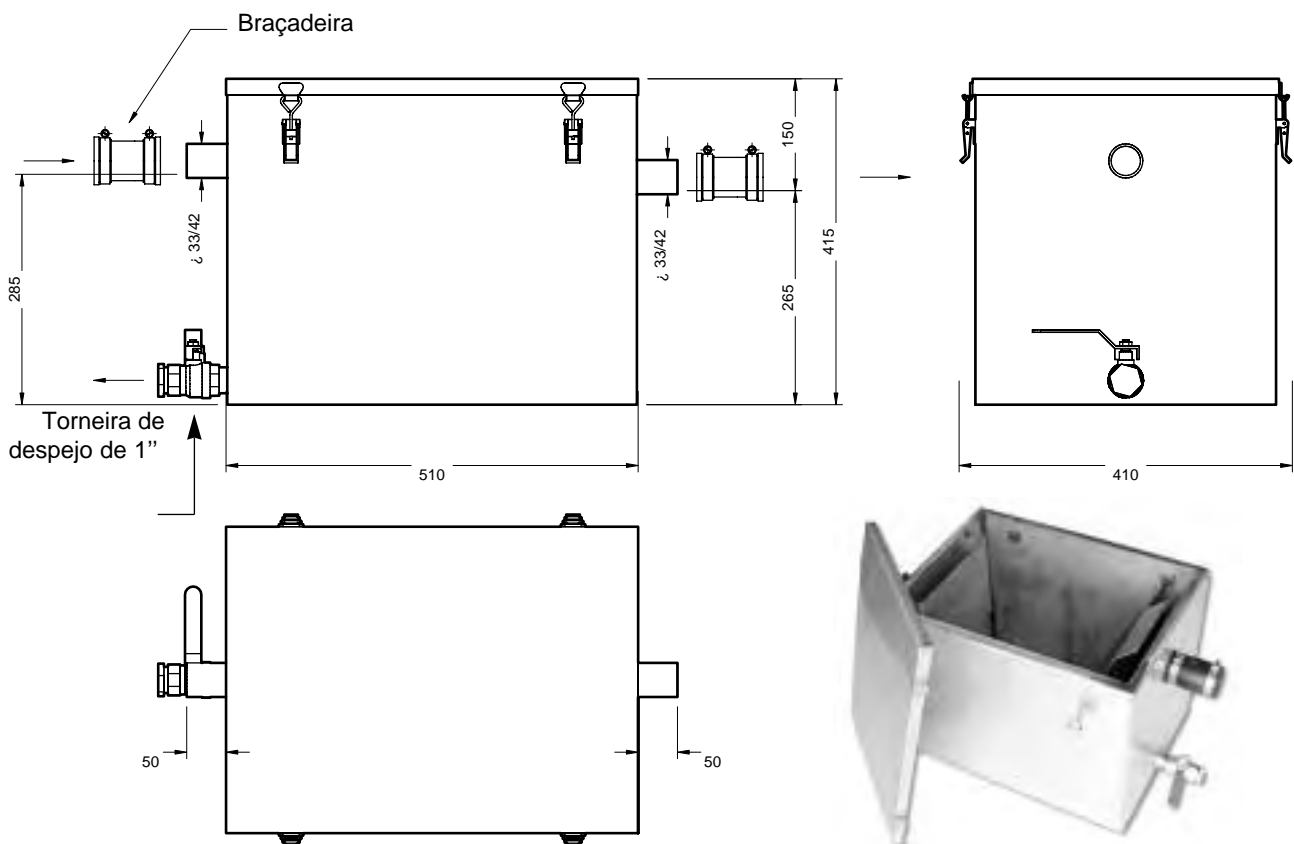

MINIGR

0,75 l/s

INOX AISI 304

Grease Trap
under the sink installation

Volume = 55 l.
Service flow = 0,75
Weight = 21 Kg

GM1E

Mini Separador de Gorduras para debaixo das bancas dos restaurantes
Little grease separator "specific for the washing up in restaurants"

GM1E

55 litros