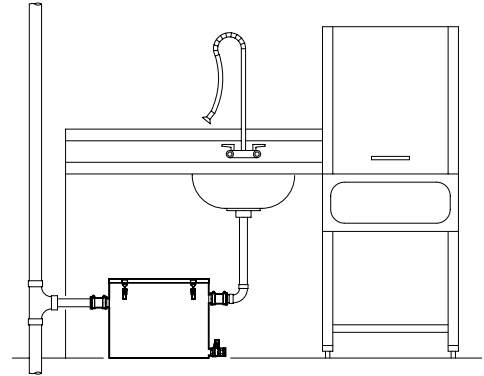

MINIGR

0,75 l/s

INOX AISI 304

Grease Trap
under the sink installation

Volume = 55 l.
Service flow = 0,75
Weight = 21 Kg

GM1E

Mini Separador de Gorduras para debaixo das bancas dos restaurantes
Little grease separator "specific for the washing up in restaurants"

GM1E

55 litros