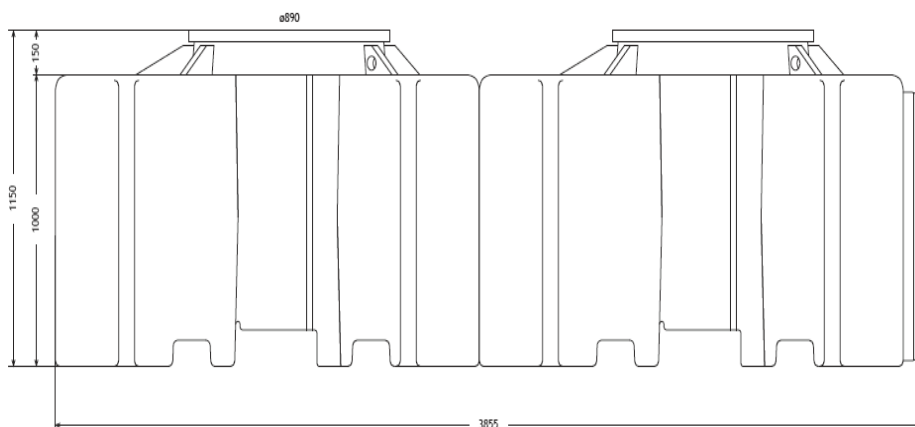

DEPÓSITO DE 3 500

PEAD

MOD.	C (mm)	L (mm)	A (mm)	DN (mm)	Cap. (Litros)	Peso (Kg)
DE 3 500	3370	1200	1150	110	3 500	170

Tecnologias de Ambiente, Lda.

DEPÓSITO DE 4 000

PEAD

MOD.	C (mm)	L (mm)	A (mm)	Dec. (Litros)	Peso (Kg)
DE 4000	3855	1200	1150	4 000	180