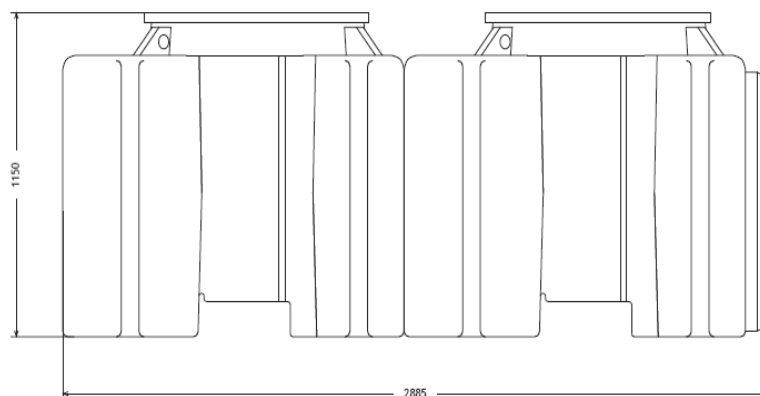

Tecnologias de Ambiente, Lda.

DEPÓSITO

DE 1 500

PEAD

MOD.	C (mm)	L (mm)	A (mm)	DN (mm)	Cap. (Litros)	Peso (Kg)
DE 1 500	1485	1200	1150	110	1 500	80

Tecnologias de Ambiente, Lda.

DEPÓSITO

DE 2 000

PEAD

MOD.	C (mm)	L (mm)	A (mm)	DN (mm)	Cap. (Litros)	Peso (Kg)
DE 2 000	1970	1200	1150	110	2 000	90

DEPÓSITO

DE 3 000

PEAD

MOD.	C (mm)	L (mm)	A (mm)	DN (mm)	Cap. (Litros)	Peso (Kg)
DE 3 000	2855	1200	1150	110	3 000	160