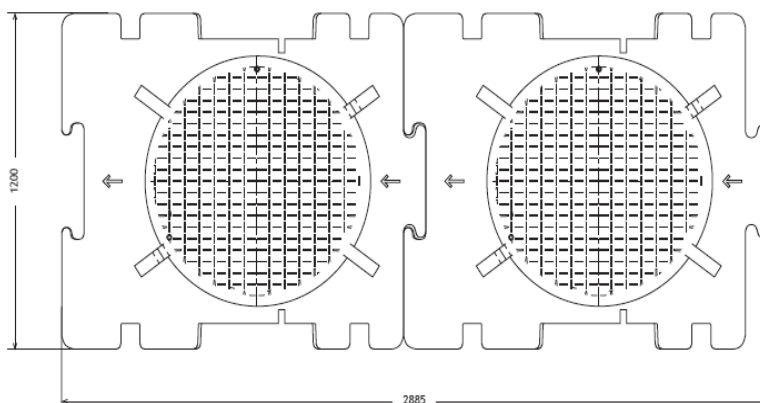

Tecnologias de Ambiente, Lda.

DEPÓSITO

DE 1 500

PEAD

MOD.	C (mm)	L (mm)	A (mm)	DN (mm)	Cap. (Litros)	Peso (Kg)
DE 1 500	1485	1200	1150	110	1 500	80

Tecnologias de Ambiente, Lda.

DEPÓSITO

DE 2 000

PEAD

MOD.	C (mm)	L (mm)	A (mm)	DN (mm)	Cap. (Litros)	Peso (Kg)
DE 2 000	1970	1200	1150	110	2 000	90

DEPÓSITO

DE 3 000

PEAD

MOD.	C (mm)	L (mm)	A (mm)	DN (mm)	Cap. (Litros)	Peso (Kg)
DE 3 000	2855	1200	1150	110	3 000	160

DEPÓSITO DE 3 500

PEAD

MOD.	C (mm)	L (mm)	A (mm)	DN (mm)	Cap. (Litros)	Peso (Kg)
DE 3 500	3370	1200	1150	110	3 500	170

Tecnologias de Ambiente, Lda.

DEPÓSITO DE 4 000

PEAD

MOD.	C (mm)	L (mm)	A (mm)	Dec. (Litros)	Peso (Kg)
DE 4000	3855	1200	1150	4 000	180