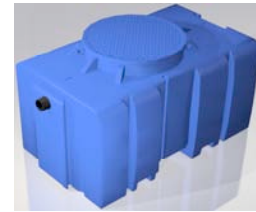

Tecnologias de Ambiente, Lda.

DEPÓSITO

DE 1 500

PEAD

MOD.	C (mm)	L (mm)	A (mm)	DN (mm)	Cap. (Litros)	Peso (Kg)
DE 1 500	1485	1200	1150	110	1 500	80

Tecnologias de Ambiente, Lda.

DEPÓSITO

DE 2 000

PEAD

MOD.	C (mm)	L (mm)	A (mm)	DN (mm)	Cap. (Litros)	Peso (Kg)
DE 2 000	1970	1200	1150	110	2 000	90

DEPÓSITO

DE 3 000

PEAD

MOD.	C (mm)	L (mm)	A (mm)	DN (mm)	Cap. (Litros)	Peso (Kg)
DE 3 000	2855	1200	1150	110	3 000	160

DEPÓSITO DE 3 500

PEAD

MOD.	C (mm)	L (mm)	A (mm)	DN (mm)	Cap. (Litros)	Peso (Kg)
DE 3 500	3370	1200	1150	110	3 500	170

Tecnologias de Ambiente, Lda.

DEPÓSITO DE 4 000

PEAD

MOD.	C (mm)	L (mm)	A (mm)	Dec. (Litros)	Peso (Kg)
DE 4000	3855	1200	1150	4 000	180