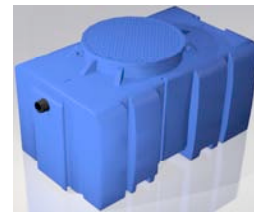

Tecnologias de Ambiente, Lda.

DEPÓSITO

DE 1 500

PEAD

MOD.	C (mm)	L (mm)	A (mm)	DN (mm)	Cap. (Litros)	Peso (Kg)
DE 1 500	1485	1200	1150	110	1 500	80

Tecnologias de Ambiente, Lda.

DEPÓSITO

DE 2 000

PEAD

MOD.	C (mm)	L (mm)	A (mm)	DN (mm)	Cap. (Litros)	Peso (Kg)
DE 2 000	1970	1200	1150	110	2 000	90

DEPÓSITO

DE 3 000

PEAD

MOD.	C (mm)	L (mm)	A (mm)	DN (mm)	Cap. (Litros)	Peso (Kg)
DE 3 000	2855	1200	1150	110	3 000	160

DEPÓSITO DE 3 500

PEAD

MOD.	C (mm)	L (mm)	A (mm)	DN (mm)	Cap. (Litros)	Peso (Kg)
DE 3 500	3370	1200	1150	110	3 500	170

Tecnologias de Ambiente, Lda.

DEPÓSITO DE 4 000

PEAD

MOD.	C (mm)	L (mm)	A (mm)	Dec. (Litros)	Peso (Kg)
DE 4000	3855	1200	1150	4 000	180