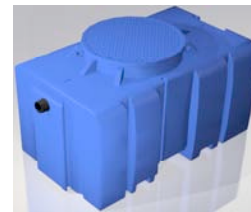

Tecnologias de Ambiente, Lda.

DEPÓSITO

DE 1 500

PEAD

MOD.	C (mm)	L (mm)	A (mm)	DN (mm)	Cap. (Litros)	Peso (Kg)
DE 1 500	1485	1200	1150	110	1 500	80

Tecnologias de Ambiente, Lda.

DEPÓSITO

DE 2 000

PEAD

MOD.	C (mm)	L (mm)	A (mm)	DN (mm)	Cap. (Litros)	Peso (Kg)
DE 2 000	1970	1200	1150	110	2 000	90

DEPÓSITO

DE 3 000

PEAD

MOD.	C (mm)	L (mm)	A (mm)	DN (mm)	Cap. (Litros)	Peso (Kg)
DE 3 000	2855	1200	1150	110	3 000	160

DEPÓSITO DE 3 500

PEAD

MOD.	C (mm)	L (mm)	A (mm)	DN (mm)	Cap. (Litros)	Peso (Kg)
DE 3 500	3370	1200	1150	110	3 500	170

Tecnologias de Ambiente, Lda.

DEPÓSITO DE 4 000

PEAD

MOD.	C (mm)	L (mm)	A (mm)	Dec. (Litros)	Peso (Kg)
DE 4000	3855	1200	1150	4 000	180