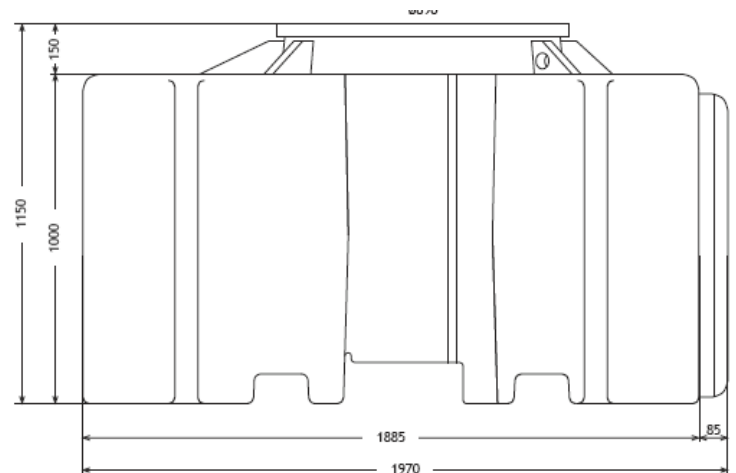

Tecnologias de Ambiente, Lda.

DEPÓSITO

DE 1 500

PEAD

MOD.	C (mm)	L (mm)	A (mm)	DN (mm)	Cap. (Litros)	Peso (Kg)
DE 1 500	1485	1200	1150	110	1 500	80

Tecnologias de Ambiente, Lda.

DEPÓSITO

DE 2 000

PEAD

MOD.	C (mm)	L (mm)	A (mm)	DN (mm)	Cap. (Litros)	Peso (Kg)
DE 2 000	1970	1200	1150	110	2 000	90

DEPÓSITO

DE 3 000

PEAD

MOD.	C (mm)	L (mm)	A (mm)	DN (mm)	Cap. (Litros)	Peso (Kg)
DE 3 000	2855	1200	1150	110	3 000	160

DEPÓSITO DE 3 500

PEAD

MOD.	C (mm)	L (mm)	A (mm)	DN (mm)	Cap. (Litros)	Peso (Kg)
DE 3 500	3370	1200	1150	110	3 500	170

Tecnologias de Ambiente, Lda.

DEPÓSITO DE 4 000

PEAD

MOD.	C (mm)	L (mm)	A (mm)	Dec. (Litros)	Peso (Kg)
DE 4000	3855	1200	1150	4 000	180