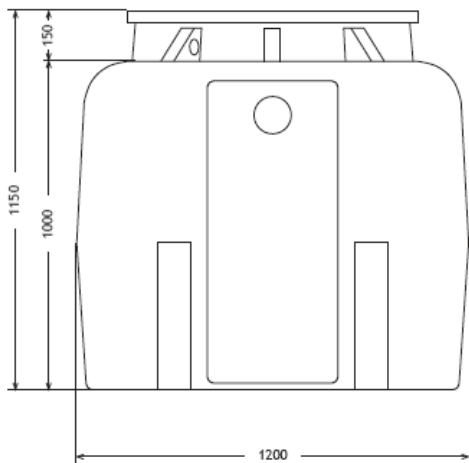

Tecnologias de Ambiente, Lda.

DEPÓSITO

DE 1 500

PEAD

MOD.	C (mm)	L (mm)	A (mm)	DN (mm)	Cap. (Litros)	Peso (Kg)
DE 1 500	1485	1200	1150	110	1 500	80

Tecnologias de Ambiente, Lda.

DEPÓSITO

DE 2 000

PEAD

MOD.	C (mm)	L (mm)	A (mm)	DN (mm)	Cap. (Litros)	Peso (Kg)
DE 2 000	1970	1200	1150	110	2 000	90

DEPÓSITO

DE 3 000

PEAD

MOD.	C (mm)	L (mm)	A (mm)	DN (mm)	Cap. (Litros)	Peso (Kg)
DE 3 000	2855	1200	1150	110	3 000	160

DEPÓSITO DE 3 500

PEAD

MOD.	C (mm)	L (mm)	A (mm)	DN (mm)	Cap. (Litros)	Peso (Kg)
DE 3 500	3370	1200	1150	110	3 500	170

Tecnologias de Ambiente, Lda.

DEPÓSITO DE 4 000

PEAD

MOD.	C (mm)	L (mm)	A (mm)	Dec. (Litros)	Peso (Kg)
DE 4000	3855	1200	1150	4 000	180

Tecnologias de Ambiente, Lda.

DEPÓSITO

DE 4 500

PEAD

MOD.	C (mm)	L (mm)	A (mm)	Dec. (Litros)	Peso (Kg)
DE 4 500	4285	1200	1150	4 500	240

Tecnologias de Ambiente, Lda.

DEPÓSITO

DE 5 500