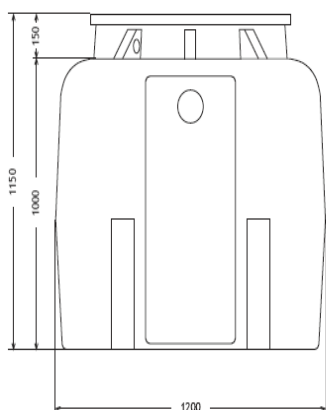

PEAD

MOD.	C (mm)	L (mm)	A (mm)	DN (mm)	Cap. (Litros)	Peso (Kg)
DE 2 000	1970	1200	1150	110	2 000	90

DEPÓSITO

DE 3 000

PEAD

MOD.	C (mm)	L (mm)	A (mm)	DN (mm)	Cap. (Litros)	Peso (Kg)
DE 3 000	2855	1200	1150	110	3 000	160

DEPÓSITO DE 3 500

PEAD

MOD.	C (mm)	L (mm)	A (mm)	DN (mm)	Cap. (Litros)	Peso (Kg)
DE 3 500	3370	1200	1150	110	3 500	170

Tecnologias de Ambiente, Lda.

DEPÓSITO DE 4 000

PEAD

MOD.	C (mm)	L (mm)	A (mm)	Dec. (Litros)	Peso (Kg)
DE 4000	3855	1200	1150	4 000	180

Tecnologias de Ambiente, Lda.

DEPÓSITO

DE 4 500

PEAD

MOD.	C (mm)	L (mm)	A (mm)	Dec. (Litros)	Peso (Kg)
DE 4 500	4285	1200	1150	4 500	240

Tecnologias de Ambiente, Lda.

DEPÓSITO

DE 5 500