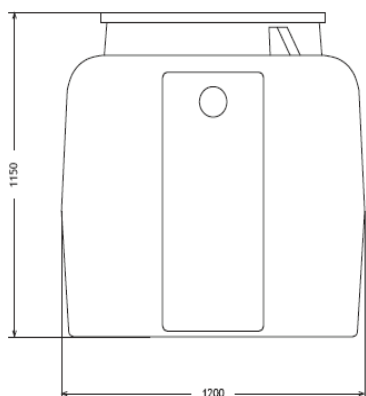

Tecnologias de Ambiente, Lda.

DEPÓSITO

DE 1 500

PEAD

MOD.	C (mm)	L (mm)	A (mm)	DN (mm)	Cap. (Litros)	Peso (Kg)
DE 1 500	1485	1200	1150	110	1 500	80

Tecnologias de Ambiente, Lda.

DEPÓSITO

DE 2 000

PEAD

MOD.	C (mm)	L (mm)	A (mm)	DN (mm)	Cap. (Litros)	Peso (Kg)
DE 2 000	1970	1200	1150	110	2 000	90

DEPÓSITO

DE 3 000

PEAD

MOD.	C (mm)	L (mm)	A (mm)	DN (mm)	Cap. (Litros)	Peso (Kg)
DE 3 000	2855	1200	1150	110	3 000	160

DEPÓSITO DE 3 500

PEAD

MOD.	C (mm)	L (mm)	A (mm)	DN (mm)	Cap. (Litros)	Peso (Kg)
DE 3 500	3370	1200	1150	110	3 500	170

Tecnologias de Ambiente, Lda.

DEPÓSITO DE 4 000

PEAD

MOD.	C (mm)	L (mm)	A (mm)	Dec. (Litros)	Peso (Kg)
DE 4000	3855	1200	1150	4 000	180