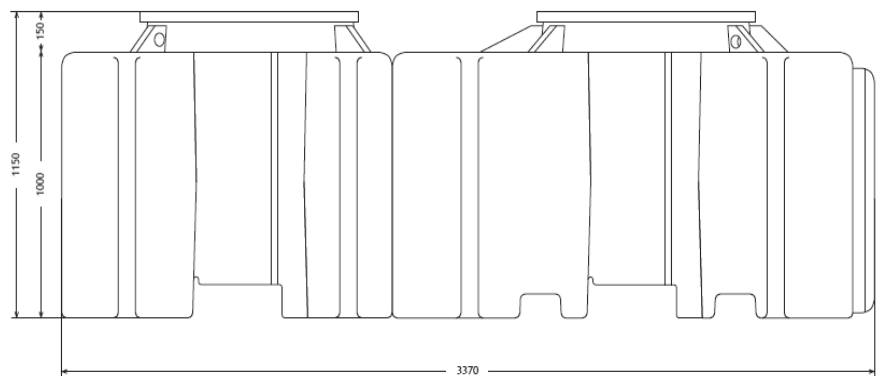

PEAD

MOD.	C (mm)	L (mm)	A (mm)	DN (mm)	Cap. (Litros)	Peso (Kg)
DE 2 000	1970	1200	1150	110	2 000	90

DEPÓSITO

DE 3 000

PEAD

MOD.	C (mm)	L (mm)	A (mm)	DN (mm)	Cap. (Litros)	Peso (Kg)
DE 3 000	2855	1200	1150	110	3 000	160

DEPÓSITO DE 3 500

PEAD

MOD.	C (mm)	L (mm)	A (mm)	DN (mm)	Cap. (Litros)	Peso (Kg)
DE 3 500	3370	1200	1150	110	3 500	170

Tecnologias de Ambiente, Lda.

DEPÓSITO DE 4 000

PEAD

MOD.	C (mm)	L (mm)	A (mm)	Dec. (Litros)	Peso (Kg)
DE 4000	3855	1200	1150	4 000	180