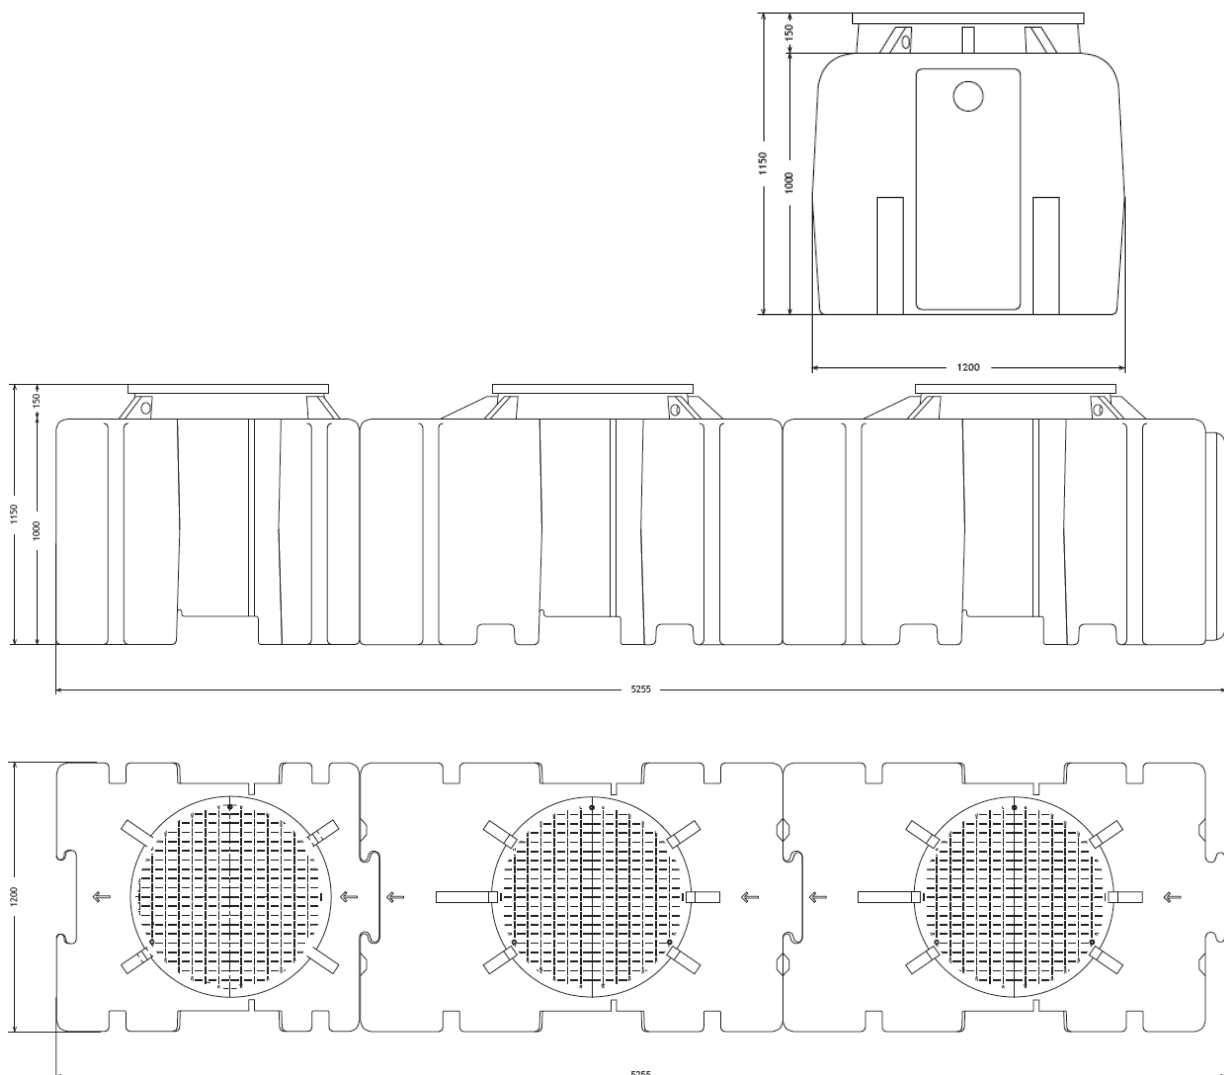

Tecnologias de Ambiente, Lda.

DEPÓSITO

DE 4 500

PEAD

MOD.	C (mm)	L (mm)	A (mm)	Dec. (Litros)	Peso (Kg)
DE 4 500	4285	1200	1150	4 500	240

Tecnologias de Ambiente, Lda.

DEPÓSITO

DE 5 500