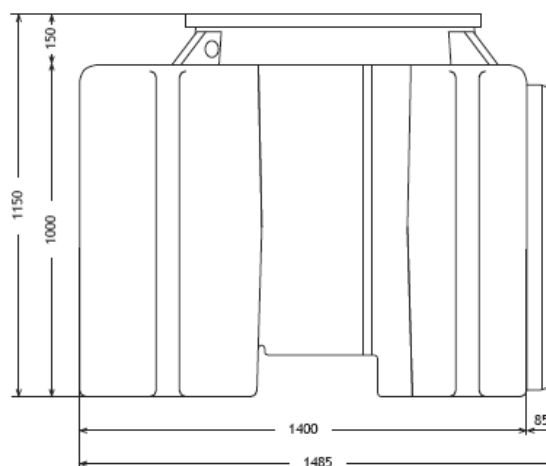

Tecnologias de Ambiente, Lda.

DEPÓSITO

DE 1 500

PEAD

MOD.	C (mm)	L (mm)	A (mm)	DN (mm)	Cap. (Litros)	Peso (Kg)
DE 1 500	1485	1200	1150	110	1 500	80

Tecnologias de Ambiente, Lda.

DEPÓSITO

DE 2 000

PEAD

MOD.	C (mm)	L (mm)	A (mm)	DN (mm)	Cap. (Litros)	Peso (Kg)
DE 2 000	1970	1200	1150	110	2 000	90

DEPÓSITO

DE 3 000

PEAD

MOD.	C (mm)	L (mm)	A (mm)	DN (mm)	Cap. (Litros)	Peso (Kg)
DE 3 000	2855	1200	1150	110	3 000	160

DEPÓSITO DE 3 500

PEAD

MOD.	C (mm)	L (mm)	A (mm)	DN (mm)	Cap. (Litros)	Peso (Kg)
DE 3 500	3370	1200	1150	110	3 500	170

Tecnologias de Ambiente, Lda.

DEPÓSITO DE 4 000

PEAD

MOD.	C (mm)	L (mm)	A (mm)	Dec. (Litros)	Peso (Kg)
DE 4000	3855	1200	1150	4 000	180

Tecnologias de Ambiente, Lda.

DEPÓSITO

DE 4 500

PEAD

MOD.	C (mm)	L (mm)	A (mm)	Dec. (Litros)	Peso (Kg)
DE 4 500	4285	1200	1150	4 500	240

Tecnologias de Ambiente, Lda.

DEPÓSITO

DE 5 500