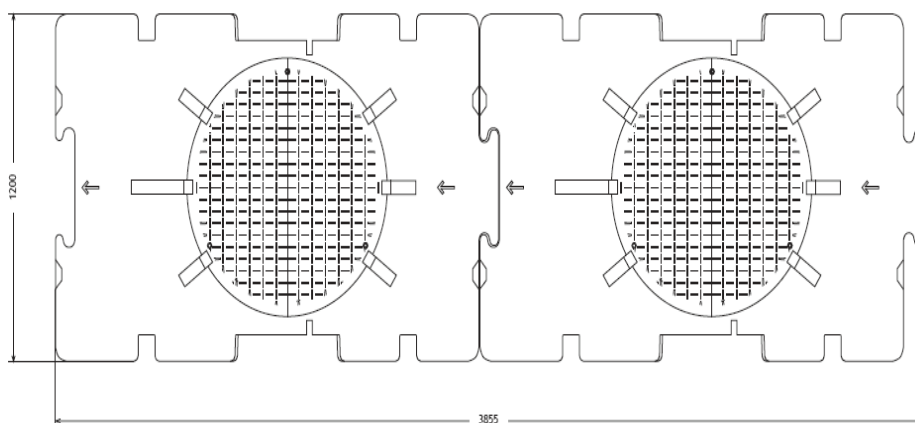

DEPÓSITO DE 3 500

PEAD

MOD.	C (mm)	L (mm)	A (mm)	DN (mm)	Cap. (Litros)	Peso (Kg)
DE 3 500	3370	1200	1150	110	3 500	170

Tecnologias de Ambiente, Lda.

DEPÓSITO DE 4 000

PEAD

MOD.	C (mm)	L (mm)	A (mm)	Dec. (Litros)	Peso (Kg)
DE 4000	3855	1200	1150	4 000	180

Tecnologias de Ambiente, Lda.

DEPÓSITO

DE 4 500

PEAD

MOD.	C (mm)	L (mm)	A (mm)	Dec. (Litros)	Peso (Kg)
DE 4 500	4285	1200	1150	4 500	240

Tecnologias de Ambiente, Lda.

DEPÓSITO

DE 5 500