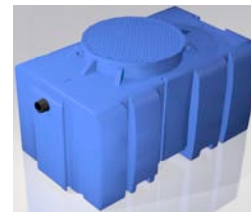

Tecnologias de Ambiente, Lda.

DEPÓSITO

DE 1 500

PEAD

MOD.	C (mm)	L (mm)	A (mm)	DN (mm)	Cap. (Litros)	Peso (Kg)
DE 1 500	1485	1200	1150	110	1 500	80

Tecnologias de Ambiente, Lda.

DEPÓSITO

DE 2 000