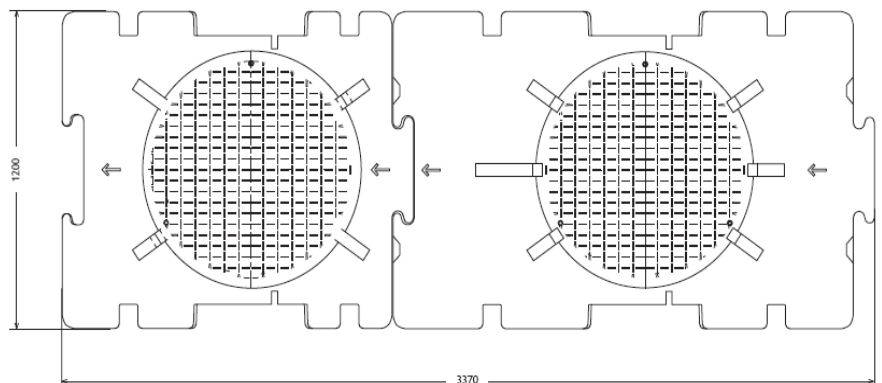

Tecnologias de Ambiente, Lda.

DEPÓSITO

DE 1 500

PEAD

MOD.	C (mm)	L (mm)	A (mm)	DN (mm)	Cap. (Litros)	Peso (Kg)
DE 1 500	1485	1200	1150	110	1 500	80

Tecnologias de Ambiente, Lda.

DEPÓSITO

DE 2 000

PEAD

MOD.	C (mm)	L (mm)	A (mm)	DN (mm)	Cap. (Litros)	Peso (Kg)
DE 2 000	1970	1200	1150	110	2 000	90

DEPÓSITO

DE 3 000

PEAD

MOD.	C (mm)	L (mm)	A (mm)	DN (mm)	Cap. (Litros)	Peso (Kg)
DE 3 000	2855	1200	1150	110	3 000	160

DEPÓSITO DE 3 500

PEAD

MOD.	C (mm)	L (mm)	A (mm)	DN (mm)	Cap. (Litros)	Peso (Kg)
DE 3 500	3370	1200	1150	110	3 500	170

Tecnologias de Ambiente, Lda.

DEPÓSITO DE 4 000

PEAD

MOD.	C (mm)	L (mm)	A (mm)	Dec. (Litros)	Peso (Kg)
DE 4000	3855	1200	1150	4 000	180