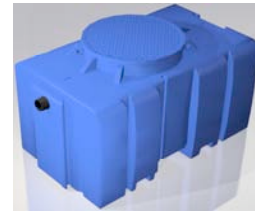

Tecnologias de Ambiente, Lda.

DEPÓSITO

DE 4 500

PEAD

MOD.	C (mm)	L (mm)	A (mm)	Dec. (Litros)	Peso (Kg)
DE 4 500	4285	1200	1150	4 500	240

Tecnologias de Ambiente, Lda.

DEPÓSITO

DE 5 500