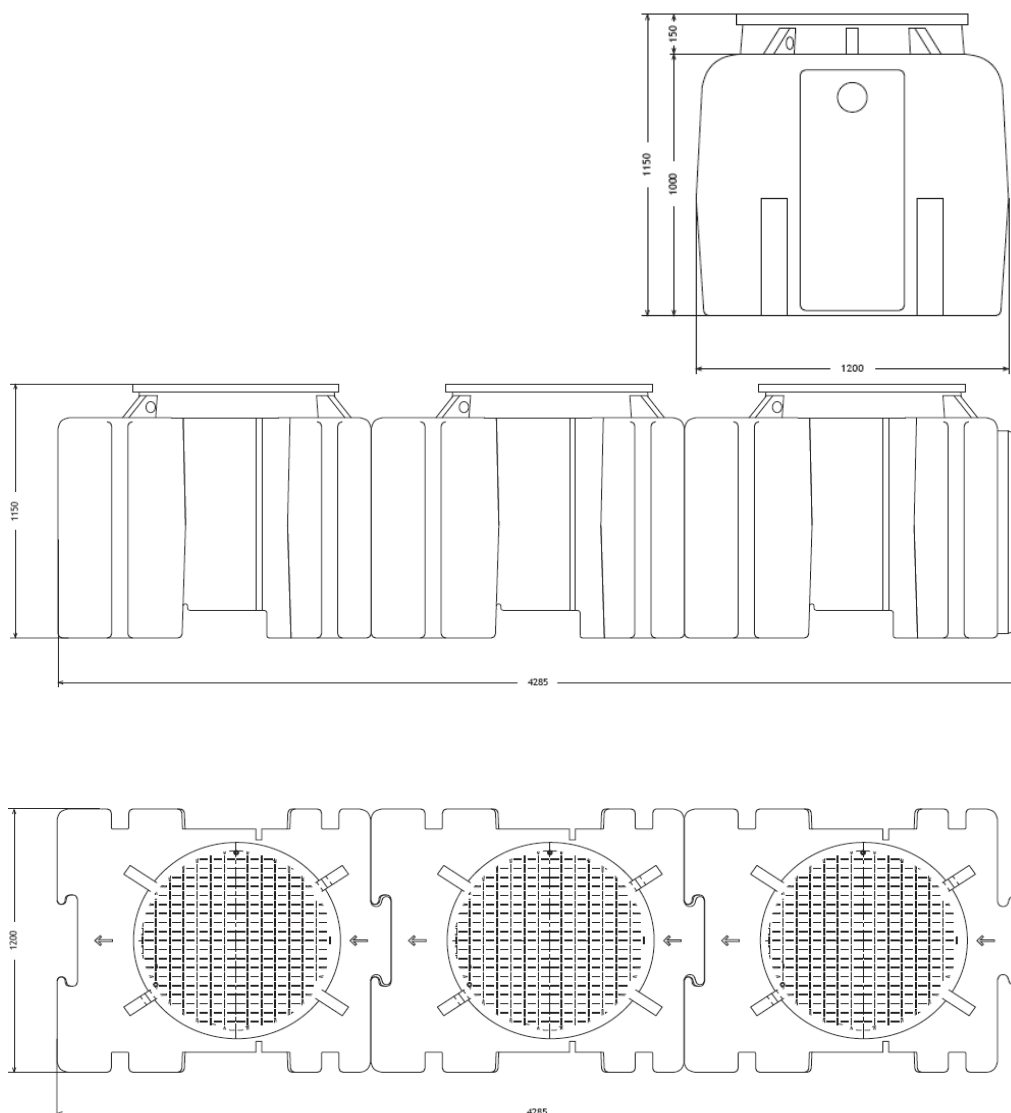

DEPÓSITO

DE 4 500

PEAD

MOD.	C (mm)	L (mm)	A (mm)	Dec. (Litros)	Peso (Kg)
DE 4 500	4285	1200	1150	4 500	240