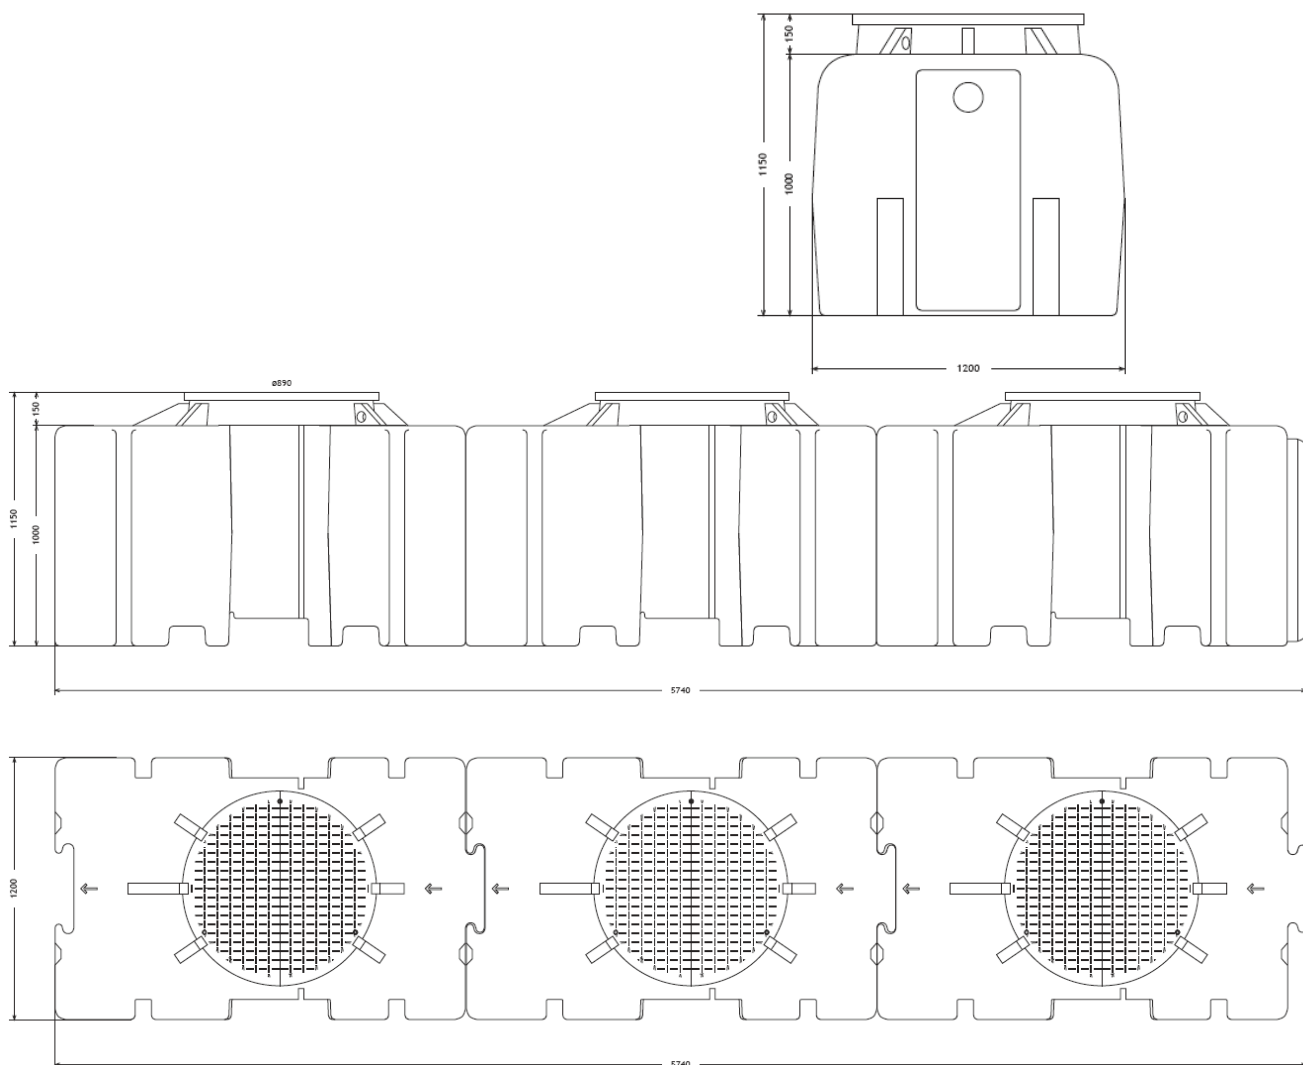

DEPÓSITO DE 6 000

PEAD

MOD.	C (mm)	L (mm)	A (mm)	Dec. (Litros)	Peso (Kg)
DE 6 000	5740	1200	1150	6 000	270