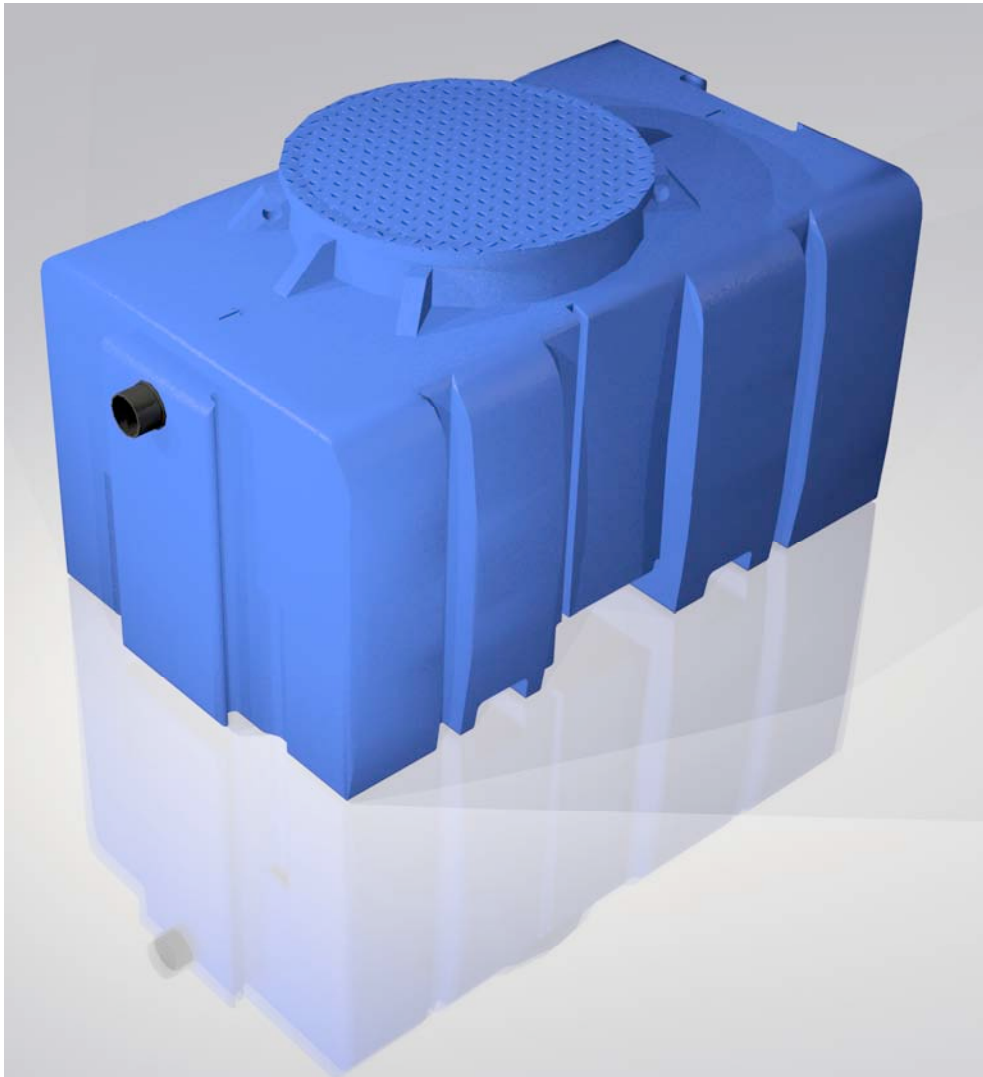

Tecnologias de Ambiente, Lda.

DEPÓSITOS DE LÍQUIDOS POLIETILENO ALTA DENSIDADE

Rua Parque Natural do Alvão, nº 59-A • Verdizela • 2855-620 Corroios
Tel.: 212 975 304 • Fax: 212 979 401 • www.almaqua.com

Tecnologias de Ambiente, Lda.

DEPÓSITO

DE 1 500

PEAD

MOD.	C (mm)	L (mm)	A (mm)	DN (mm)	Cap. (Litros)	Peso (Kg)
DE 1 500	1485	1200	1150	110	1 500	80

Tecnologias de Ambiente, Lda.

DEPÓSITO

DE 2 000

PEAD

MOD.	C (mm)	L (mm)	A (mm)	DN (mm)	Cap. (Litros)	Peso (Kg)
DE 2 000	1970	1200	1150	110	2 000	90

DEPÓSITO

DE 3 000

PEAD

MOD.	C (mm)	L (mm)	A (mm)	DN (mm)	Cap. (Litros)	Peso (Kg)
DE 3 000	2855	1200	1150	110	3 000	160

DEPÓSITO DE 3 500

PEAD

MOD.	C (mm)	L (mm)	A (mm)	DN (mm)	Cap. (Litros)	Peso (Kg)
DE 3 500	3370	1200	1150	110	3 500	170

Tecnologias de Ambiente, Lda.

DEPÓSITO DE 4 000

PEAD

MOD.	C (mm)	L (mm)	A (mm)	Dec. (Litros)	Peso (Kg)
DE 4000	3855	1200	1150	4 000	180