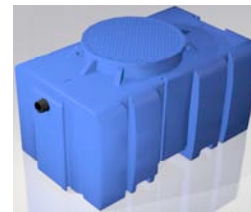

DEPÓSITO DE 3 500

PEAD

MOD.	C (mm)	L (mm)	A (mm)	DN (mm)	Cap. (Litros)	Peso (Kg)
DE 3 500	3370	1200	1150	110	3 500	170

Tecnologias de Ambiente, Lda.

DEPÓSITO DE 4 000

PEAD

MOD.	C (mm)	L (mm)	A (mm)	Dec. (Litros)	Peso (Kg)
DE 4000	3855	1200	1150	4 000	180