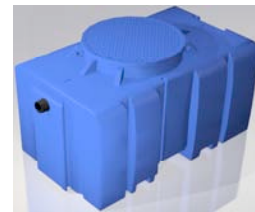

DEPÓSITO DE 6 000

PEAD

MOD.	C (mm)	L (mm)	A (mm)	Dec. (Litros)	Peso (Kg)
DE 6 000	5740	1200	1150	6 000	270