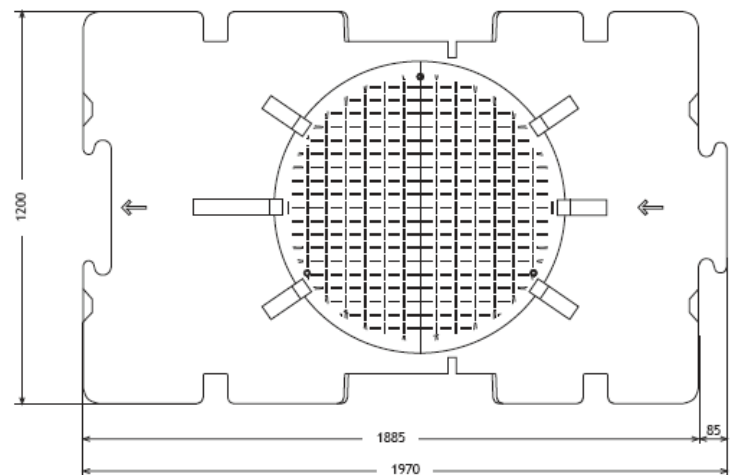

Tecnologias de Ambiente, Lda.

DEPÓSITO

DE 1 500

PEAD

MOD.	C (mm)	L (mm)	A (mm)	DN (mm)	Cap. (Litros)	Peso (Kg)
DE 1 500	1485	1200	1150	110	1 500	80

Tecnologias de Ambiente, Lda.

DEPÓSITO

DE 2 000

PEAD

MOD.	C (mm)	L (mm)	A (mm)	DN (mm)	Cap. (Litros)	Peso (Kg)
DE 2 000	1970	1200	1150	110	2 000	90

DEPÓSITO

DE 3 000

PEAD

MOD.	C (mm)	L (mm)	A (mm)	DN (mm)	Cap. (Litros)	Peso (Kg)
DE 3 000	2855	1200	1150	110	3 000	160

DEPÓSITO DE 3 500

PEAD

MOD.	C (mm)	L (mm)	A (mm)	DN (mm)	Cap. (Litros)	Peso (Kg)
DE 3 500	3370	1200	1150	110	3 500	170

Tecnologias de Ambiente, Lda.

DEPÓSITO DE 4 000

PEAD

MOD.	C (mm)	L (mm)	A (mm)	Dec. (Litros)	Peso (Kg)
DE 4000	3855	1200	1150	4 000	180

Tecnologias de Ambiente, Lda.

DEPÓSITO

DE 4 500

PEAD

MOD.	C (mm)	L (mm)	A (mm)	Dec. (Litros)	Peso (Kg)
DE 4 500	4285	1200	1150	4 500	240

Tecnologias de Ambiente, Lda.

DEPÓSITO

DE 5 500