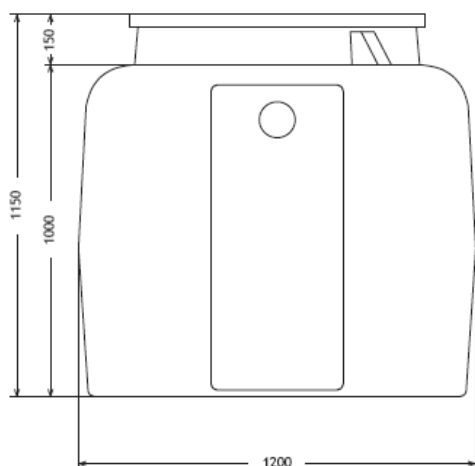

Tecnologias de Ambiente, Lda.

DEPÓSITO

DE 1 500

PEAD

MOD.	C (mm)	L (mm)	A (mm)	DN (mm)	Cap. (Litros)	Peso (Kg)
DE 1 500	1485	1200	1150	110	1 500	80

Tecnologias de Ambiente, Lda.

DEPÓSITO

DE 2 000

PEAD

MOD.	C (mm)	L (mm)	A (mm)	DN (mm)	Cap. (Litros)	Peso (Kg)
DE 2 000	1970	1200	1150	110	2 000	90

DEPÓSITO

DE 3 000

PEAD

MOD.	C (mm)	L (mm)	A (mm)	DN (mm)	Cap. (Litros)	Peso (Kg)
DE 3 000	2855	1200	1150	110	3 000	160

DEPÓSITO DE 3 500

PEAD

MOD.	C (mm)	L (mm)	A (mm)	DN (mm)	Cap. (Litros)	Peso (Kg)
DE 3 500	3370	1200	1150	110	3 500	170

Tecnologias de Ambiente, Lda.

DEPÓSITO DE 4 000

PEAD

MOD.	C (mm)	L (mm)	A (mm)	Dec. (Litros)	Peso (Kg)
DE 4000	3855	1200	1150	4 000	180

Tecnologias de Ambiente, Lda.

DEPÓSITO

DE 4 500

PEAD

MOD.	C (mm)	L (mm)	A (mm)	Dec. (Litros)	Peso (Kg)
DE 4 500	4285	1200	1150	4 500	240

Tecnologias de Ambiente, Lda.

DEPÓSITO

DE 5 500