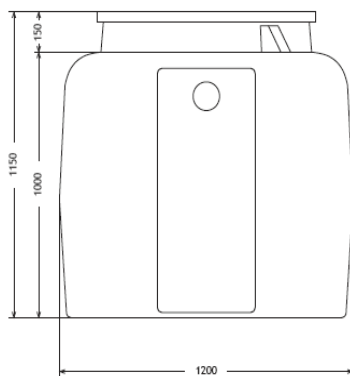

Tecnologias de Ambiente, Lda.

DEPÓSITO

DE 1 500

PEAD

MOD.	C (mm)	L (mm)	A (mm)	DN (mm)	Cap. (Litros)	Peso (Kg)
DE 1 500	1485	1200	1150	110	1 500	80

Tecnologias de Ambiente, Lda.

DEPÓSITO

DE 2 000

PEAD

MOD.	C (mm)	L (mm)	A (mm)	DN (mm)	Cap. (Litros)	Peso (Kg)
DE 2 000	1970	1200	1150	110	2 000	90

DEPÓSITO

DE 3 000

PEAD

MOD.	C (mm)	L (mm)	A (mm)	DN (mm)	Cap. (Litros)	Peso (Kg)
DE 3 000	2855	1200	1150	110	3 000	160

DEPÓSITO DE 3 500

PEAD

MOD.	C (mm)	L (mm)	A (mm)	DN (mm)	Cap. (Litros)	Peso (Kg)
DE 3 500	3370	1200	1150	110	3 500	170

Tecnologias de Ambiente, Lda.

DEPÓSITO DE 4 000

PEAD

MOD.	C (mm)	L (mm)	A (mm)	Dec. (Litros)	Peso (Kg)
DE 4000	3855	1200	1150	4 000	180

Tecnologias de Ambiente, Lda.

DEPÓSITO

DE 4 500

PEAD

MOD.	C (mm)	L (mm)	A (mm)	Dec. (Litros)	Peso (Kg)
DE 4 500	4285	1200	1150	4 500	240

Tecnologias de Ambiente, Lda.

DEPÓSITO

DE 5 500