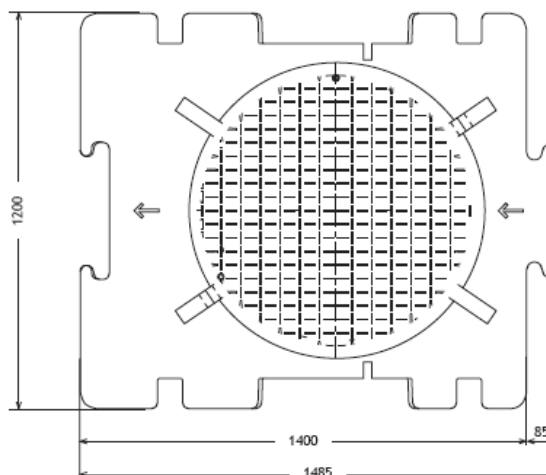

Tecnologias de Ambiente, Lda.

DEPÓSITO

DE 1 500

PEAD

MOD.	C (mm)	L (mm)	A (mm)	DN (mm)	Cap. (Litros)	Peso (Kg)
DE 1 500	1485	1200	1150	110	1 500	80

Tecnologias de Ambiente, Lda.

DEPÓSITO

DE 2 000

PEAD

MOD.	C (mm)	L (mm)	A (mm)	DN (mm)	Cap. (Litros)	Peso (Kg)
DE 2 000	1970	1200	1150	110	2 000	90

DEPÓSITO

DE 3 000

PEAD

MOD.	C (mm)	L (mm)	A (mm)	DN (mm)	Cap. (Litros)	Peso (Kg)
DE 3 000	2855	1200	1150	110	3 000	160

DEPÓSITO DE 3 500

PEAD

MOD.	C (mm)	L (mm)	A (mm)	DN (mm)	Cap. (Litros)	Peso (Kg)
DE 3 500	3370	1200	1150	110	3 500	170

Tecnologias de Ambiente, Lda.

DEPÓSITO DE 4 000

PEAD

MOD.	C (mm)	L (mm)	A (mm)	Dec. (Litros)	Peso (Kg)
DE 4000	3855	1200	1150	4 000	180

Tecnologias de Ambiente, Lda.

DEPÓSITO

DE 4 500

PEAD

MOD.	C (mm)	L (mm)	A (mm)	Dec. (Litros)	Peso (Kg)
DE 4 500	4285	1200	1150	4 500	240

Tecnologias de Ambiente, Lda.

DEPÓSITO

DE 5 500